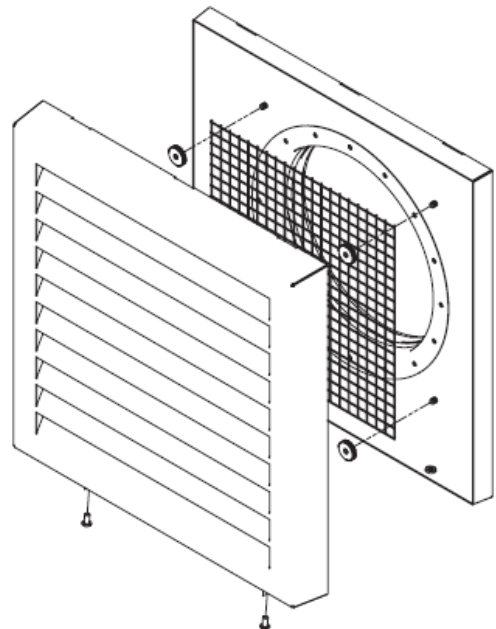

## Zewnętrzna żaluzja ścienna Zehnder

### Zewnętrzna żaluzja ścienna Zehnder

- DN 125
- DN 150
- DN 160
- DN 180
- DN 200
- DN 250

DN 125 / 150 / 160

DN 180/200