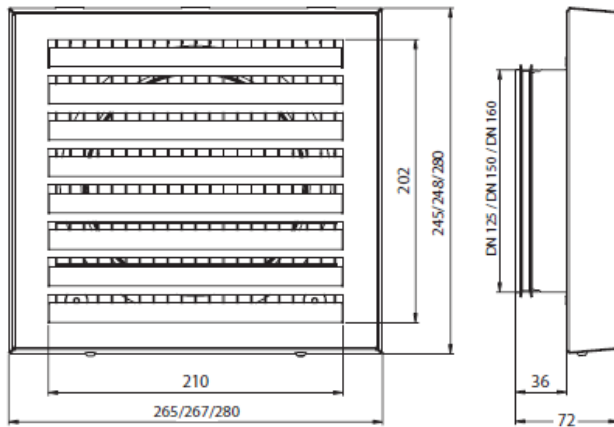

### Zewnętrzna żaluzja ścienna Zehnder

- DN 125
- DN 150
- DN 160
- DN 180
- DN 200
- DN 250

DN 125 / 150 / 160

DN 180/200