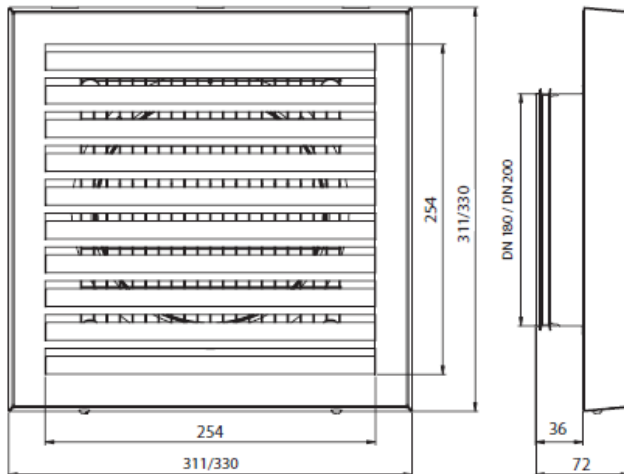

### Zewnętrzna żaluzja ścienna Zehnder

- DN 125
- DN 150
- DN 160
- DN 180
- DN 200
- DN 250

DN 125 / 150 / 160

DN 180/200

## Warianty

ŚREDNICA KANAŁU	WYSYŁKA	CENA	CENA Z 30NI PRZED PROM.
DN 125	10 dni	546.12 zł <b>425.97 zł</b>	546.12 zł
DN 160	10 dni	597.78 zł <b>466.27 zł</b>	597.78 zł
DN 180	10 dni	729.39 zł <b>568.92 zł</b>	729.39 zł
DN 200	10 dni	779.82 zł <b>608.26 zł</b>	779.82 zł
DN 250	14 dni	797.04 zł <b>621.69 zł</b>	797.04 zł