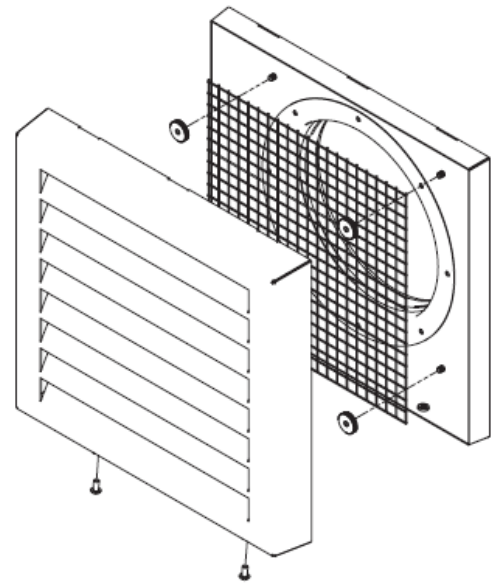

## Zewnętrzna żaluzja ścienna Zehnder

### Zewnętrzna żaluzja ścienna Zehnder

- DN 125
- DN 150
- DN 160
- DN 180
- DN 200
- DN 250

DN 125 / 150 / 160

DN 180/200