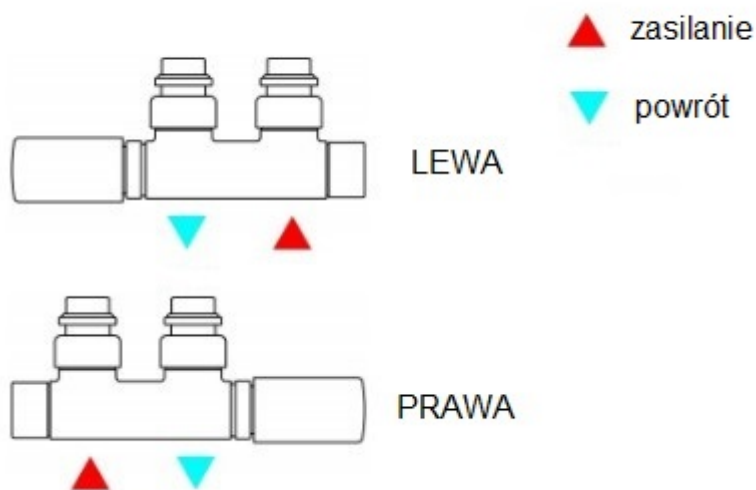

# Zestaw zintegrowany termostatyczny, TWINS ALL IN ONE (różne kolory)

Zestaw zintegrowany termostatyczny kątowy do podłączeń o rozstawie 50 mm.

Dostępny w kolorach: biały połysk, biały mat, czarny połysk, czarny mat oraz chrom.

UWAGA! Termostat umieszczony na powrocie z instalacji:

## DOSTĘPNE WERSJE

W zestawie:

- zawór termostatyczny zintegrowany kątowy
- głowica termostatyczna M30x1,5
- zestaw maskujący (tuleje oraz rozeta)
- 2 x adapter PEX, Alu-pex 16x2

- 2 x adapter miedź 15
-