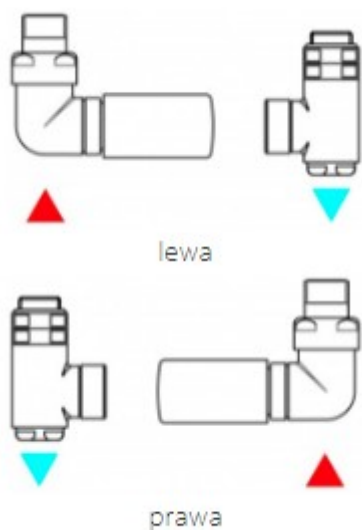

# Zestaw trójosiowy termostatyczny z możliwością montażu grzałki INTEGRA ALL IN ONE (różne kolory)

Zestaw trójosiowy termostatyczny z możliwością montażu grzałki

Zestaw dostępny w kolorach: biały połysk, biały matowy, czarny połysk, czarny matowy i chrom

Dostępne wersje:

W zestawie:

- zawór trójosiowy termostatyczny z możliwością montażu grzałki
- zawór trójosiowy odcinający z możliwością montażu grzałki
- głowica termostatyczna M30x1,5
- zestaw maskujący (tuleje i rozety)
- 2 x adapter PEX, ALU-PEX 16x2

- 2 x adapter miedź 15
-

## Wymiary