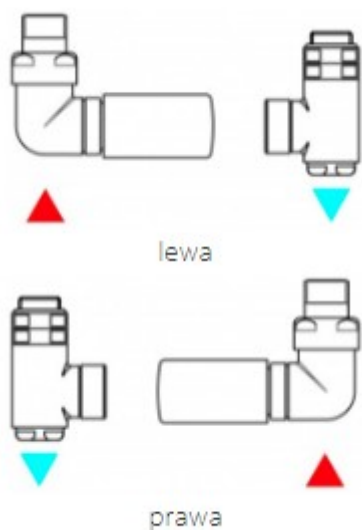

Zestaw trójosiowy termostatyczny z możliwością montażu grzałki INTEGRA ALL IN ONE (różne kolory)

Zestaw trójosiowy termostatyczny z możliwością montażu grzałki

Zestaw dostępny w kolorach: biały połysk, biały matowy, czarny połysk, czarny matowy i chrom

Dostępne wersje:

W zestawie:

- zawór trójosiowy termostatyczny z możliwością montażu grzałki
- zawór trójosiowy odcinający z możliwością montażu grzałki
- głowica termostatyczna M30x1,5
- zestaw maskujący (tuleje i rozety)
- 2 x adapter PEX, ALU-PEX 16x2

- 2 x adapter miedź 15
-

Warianty

KOLOR	WERSJA	WYSYŁKA	CENA	CENA Z 30NI PRZED PROM.
biały matowy	lewy	14 dni	649.44 zł 552.02 zł	649.44 zł
biały matowy	prawy	14 dni	649.44 zł 552.02 zł	649.44 zł
biały połysk	lewy	14 dni	649.44 zł 552.02 zł	649.44 zł
biały połysk	prawy	14 dni	649.44 zł 552.02 zł	649.44 zł
chrom	lewy	14 dni	649.44 zł 552.02 zł	649.44 zł
chrom	prawy	14 dni	649.44 zł 552.02 zł	649.44 zł
czarny matowy	lewy	14 dni	649.44 zł 552.02 zł	649.44 zł
czarny matowy	prawy	14 dni	649.44 zł 552.02 zł	649.44 zł
czarny połysk	lewy	14 dni	649.44 zł 552.02 zł	649.44 zł
czarny połysk	prawa	14 dni	649.44 zł 552.02 zł	649.44 zł

Wymiary