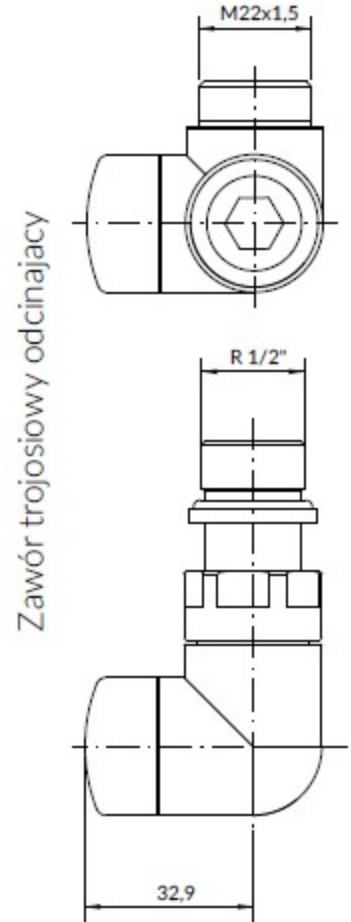

# Zestaw trójosiowy termostatyczny VISION ALL IN ONE (różne kolory)

Zestaw trójosiowy termostatyczny kątowy.

Dostępny w kolorach: chrom, biały połysk, biały matowy, czarny połysk, czarny matowy

Dostępne wersje:

W zestawie:

- zawór trójosiowy termostatyczny
- zawór trójosiowy odcinający
- głowica termostatyczna M30x1,5
- zestaw maskujący (tuleje i rozeta)
- 2 x adapter PEX, ALU-PEX 16x2
- 2 x adapter miedź 15

## Wymiary

Zestaw maskujący