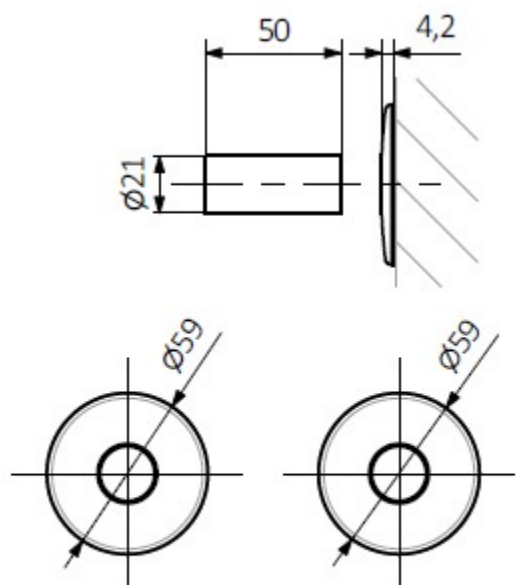

# Zestaw trójosiowy termostatyczny VISION ALL IN ONE (różne kolory)

Zestaw trójosiowy termostatyczny kątowy.

Dostępny w kolorach: chrom, biały połysk, biały matowy, czarny połysk, czarny matowy

Dostępne wersje:

W zestawie:

- zawór trójosiowy termostatyczny
- zawór trójosiowy odcinający
- głowica termostatyczna M30x1,5
- zestaw maskujący (tuleje i rozeta)
- 2 x adapter PEX, ALU-PEX 16x2
- 2 x adapter miedź 15

## Wymiary

Zestaw maskujący