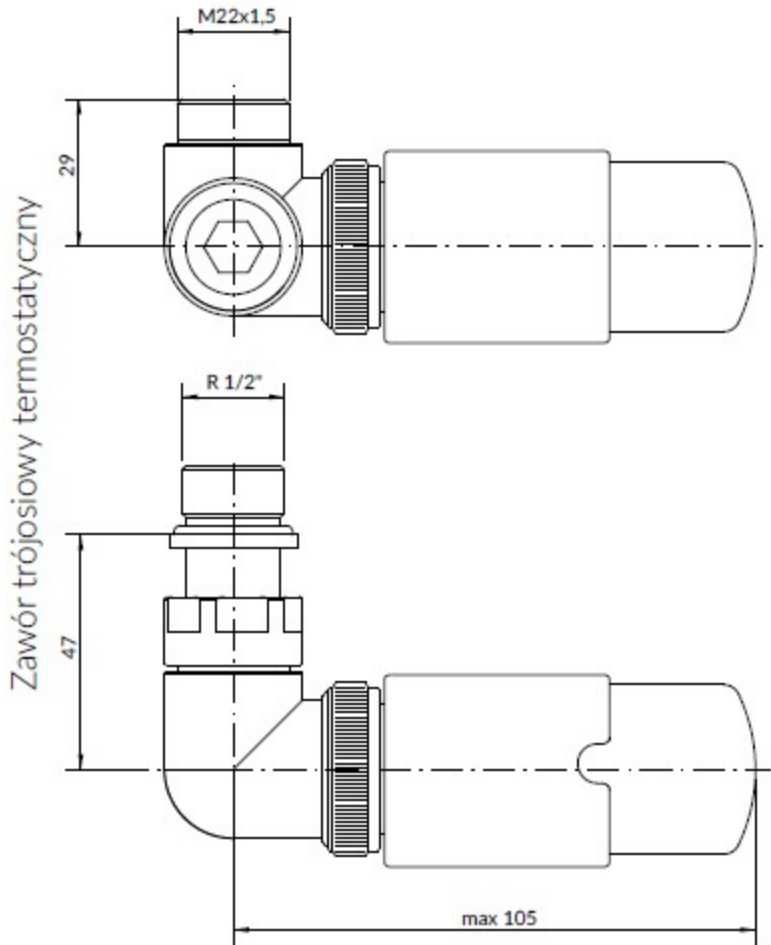

W zestawie:

- zawór trójosiowy termostatyczny
- zawór trójosiowy odcinający
- głowica termostatyczna M30x1,5
- zestaw maskujący (tuleje i rozeta)
- 2 x adapter PEX, ALU-PEX 16x2
- 2 x adapter miedź 15

## Wymiary

Zestaw maskujący