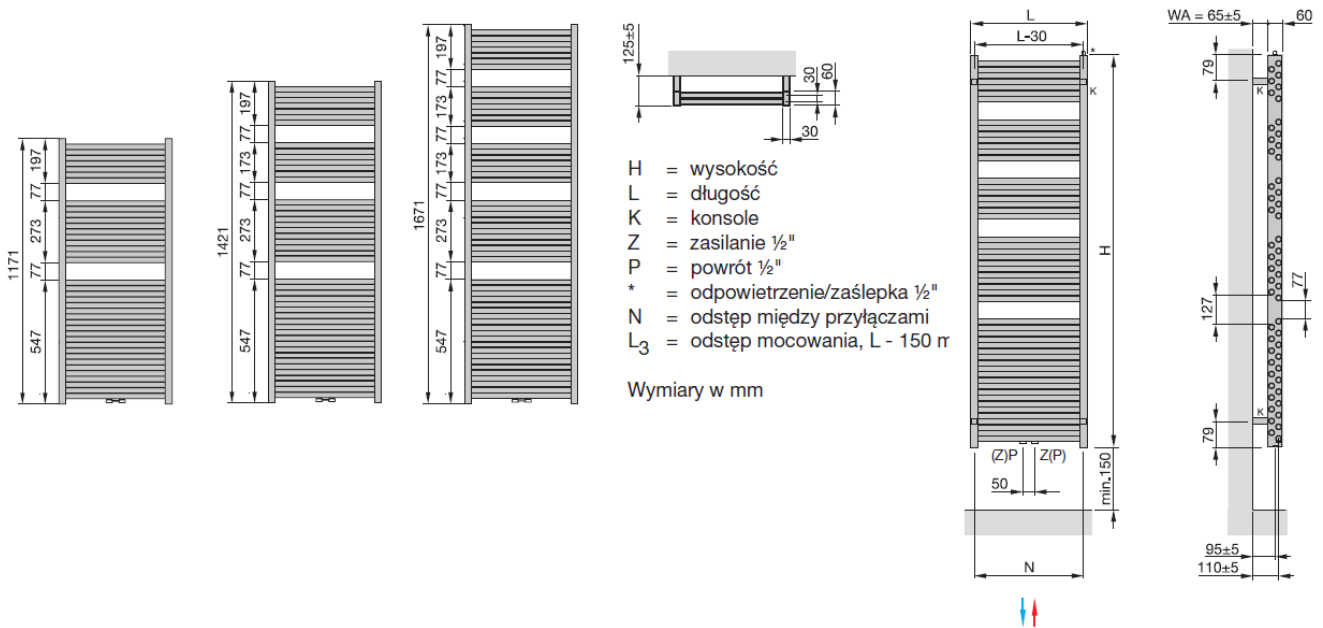

Zehnder Zeno

Grzejnik Zehnder Zeno

Grzejnik Zehnder Zeno posiada okrągłe, poziome rurki o średnicy \varnothing 23 mm i kolektory zbiorcze kwadratowe o przekroju 30x30 mm. Podłączany od dołu centralnie z możliwością podłączenia grzałki. Dostępny w wersji jedno- lub dwuwarstwowej o wysokiej mocy grzewczej.

Model Zeno dostępny jest również w wersji "na wymianę" z grzejnika żeliwnego, z rozstawem złączy 50cm. Grzejnik dostępny jest [tutaj](#).

Zakres dostawy:

- grzejnik Zeno w kolorze do wyboru - kolor standardowy biały RAL9016, pozostałe kolory za dopłatą. **Wersja dwuwarstwowa występuje tylko w kolorze białym.**
- podstawowy zestaw montażowy w kolorze grzejnika
- odpowietrznik 1/2" złącze środkowe z możliwością podłączenia grzałki

Zawory wraz z termostatem należy zakupić osobno.

Wymiary modelu jednowarstwowego - podłączenie środkowe

Wymiary modelu dwuwarstwowego - podłączenie środkowe

Ciśnienie robocze max. 11,5 bar (modele jednowarstwowe)