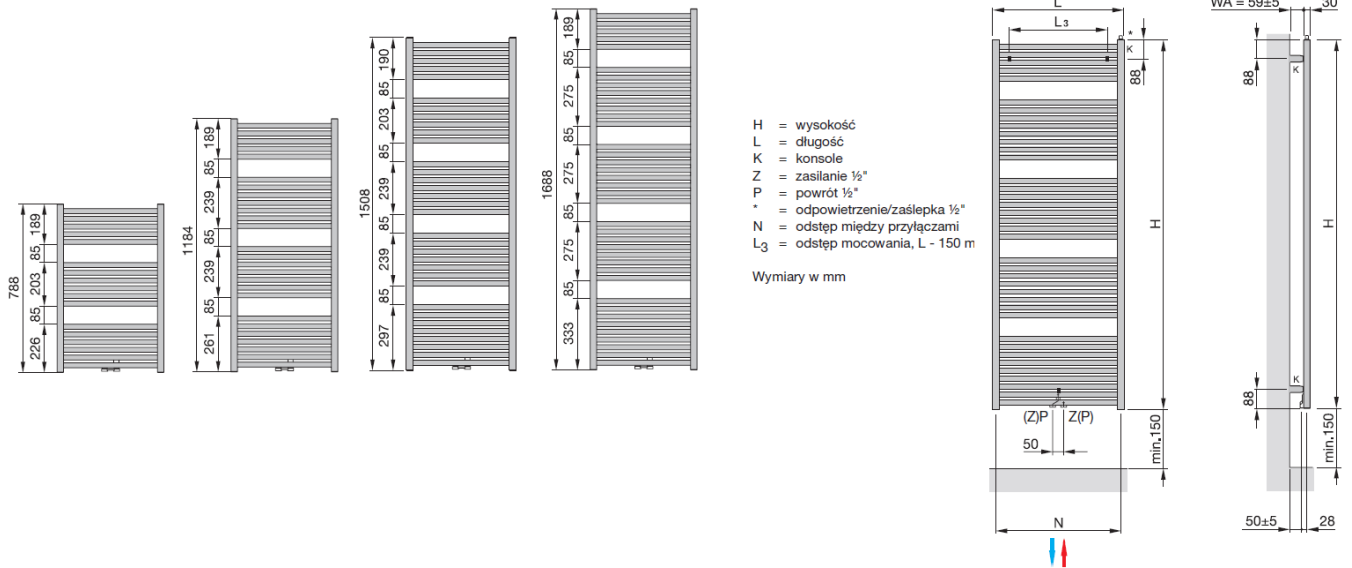

Zehnder Zeno

Grzejnik Zehnder Zeno

Grzejnik Zehnder Zeno posiada okrągłe, poziome rurki o średnicy \varnothing 23 mm i kolektory zbiorcze kwadratowe o przekroju 30x30 mm. Podłączany od dołu centralnie z możliwością podłączenia grzałki. Dostępny w wersji jedno- lub dwuwarstwowej o wysokiej mocy grzewczej.

Model Zeno dostępny jest również w wersji "na wymianę" z grzejnika żeliwnego, z rozstawem złączy 50cm. Grzejnik dostępny jest [tutaj](#).

Zakres dostawy:

- grzejnik Zeno w kolorze do wyboru - kolor standardowy biały RAL9016, pozostałe kolory za dopłatą. **Wersja dwuwarstwowa występuje tylko w kolorze białym.**
- podstawowy zestaw montażowy w kolorze grzejnika
- odpowietrznik 1/2" złącze środkowe z możliwością podłączenia grzałki

Zawory wraz z termostatem należy zakupić osobno.

Wymiary modelu jednowarstwowego - podłączenie środkowe

Wymiary modelu dwuwarstwowego - podłączenie środkowe

Ciśnienie robocze max. 11,5 bar (modele jednowarstwowe)