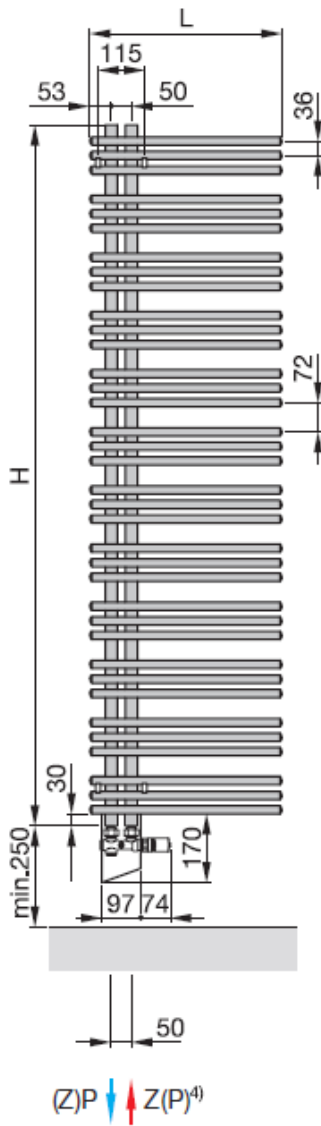

## Grzejnik Zehnder Yucca Asym

Grzejnik łazienkowy Zehnder Yucca Asym to oryginalny grzejnik łazienkowy zbudowany z horyzontalnie położonych, walcowanych na krańcach na okrągło rur. Rury ułożone są „trójkami”; po jednej stronie kolektorów pionowych. Taka budowa umożliwia wygodne zawieszanie od boku ręczników do suszenia. Podłączenie dolne 50mm w kolektorach pionowych. Ze względu na 4 identyczne złącza na górze i na dole kolektorów, grzejnik można zamontować prawo- lub lewostronnie. Lakierowany proszkowo w kolorze standardowym (białym RAL 9016), chromie lub w kolorach z palety Zehnder.

Zawory wraz z termostatem należy zakupić osobno.

**Widok z przodu:**  
wersja prawa

**Widok boczny:**  
jednowarstwowa

**dwuwarstwowa**

H = wysokość

H<sub>1</sub> = 140 mm

L = długość

K = konsole

WA = odstęp od ściany 35-50 mm

Z = zasilanie

P = powrót

Wymiary podane w mm

Ciśnienie robocze max. 12 bar

Temperatura robocza max. 110°C

Moc normatywna zgodnie z EN 442 (75/65/20°C)

**Wersja, jako ścianka działowa - na zapytanie.**