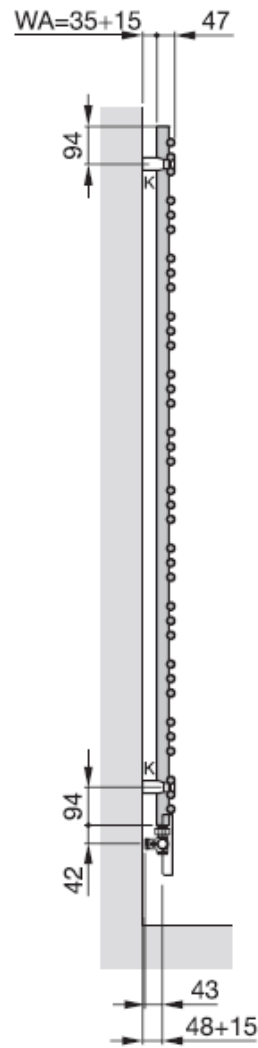

## Grzejnik Zehnder Yucca Asym

Grzejnik łazienkowy Zehnder Yucca Asym to oryginalny grzejnik łazienkowy zbudowany z horyzontalnie położonych, walcowanych na krańcach na okrągło rur. Rury ułożone są „trójkami”; po jednej stronie kolektorów pionowych. Taka budowa umożliwia wygodne zawieszanie od boku ręczników do suszenia. Podłączenie dolne 50mm w kolektorach pionowych. Ze względu na 4 identyczne złącza na górze i na dole kolektorów, grzejnik można zamontować prawo- lub lewostronnie. Lakierowany proszkowo w kolorze standardowym (białym RAL 9016), chromie lub w kolorach z palety Zehnder.

### Wersja 2-warstwowa - na zapytanie

Grzejnik jest również dostępny w wersji 100% elektrycznej.

Zakres dostawy:

- grzejnik Yucca Asym w kolorze do wyboru - kolor standardowy biały RAL9016, pozostałe kolory za dopłatą (w tym chrom).
- podstawowy zestaw montażowy w kolorze grzejnika
- odpowietrznik 1/2" chromowany
- podłączenie 50mm w kolektorach pionowych (4x1/2") - możliwość montażu prawo- lub lewostronnego. Istnieje możliwość podłączenia grzałki poprzez specjalny zawór.

Zawory wraz z termostatem należy zakupić osobno.

**Widok z przodu:**  
wersja prawa

**Widok boczny:**  
jednowarstwowa

**dwuwarstwowa**

H = wysokość

H<sub>1</sub> = 140 mm

L = długość

K = konsole

WA = odstęp od ściany 35-50 mm

Z = zasilanie

P = powrót

Wymiary podane w mm

Ciśnienie robocze max. 12 bar

Temperatura robocza max. 110°C

Moc normatywna zgodnie z EN 442 (75/65/20°C)

**Wersja, jako ścianka działowa - na zapytanie.**