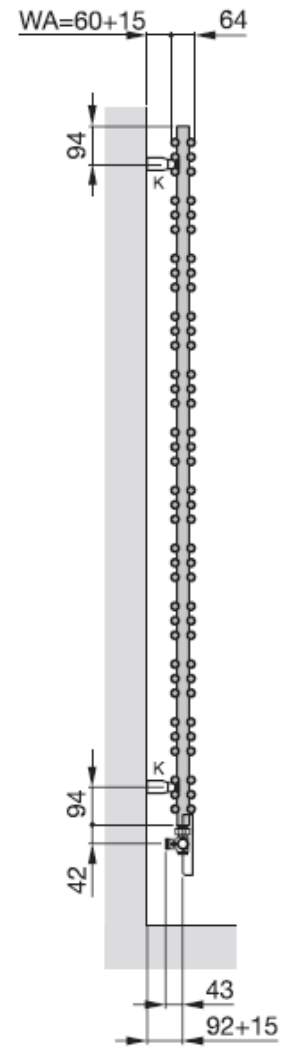

Zawory wraz z termostatem należy zakupić osobno.

**Widok z przodu:**  
wersja prawa

**Widok boczny:**  
jednowarstwowa

**dwuwarstwowa**

H = wysokość

H<sub>1</sub> = 140 mm

L = długość

K = konsole

WA = odstęp od ściany 35-50 mm

Z = zasilanie

P = powrót

Wymiary podane w mm

Ciśnienie robocze max. 12 bar

Temperatura robocza max. 110°C

Moc normatywna zgodnie z EN 442 (75/65/20°C)

**Wersja, jako ścianka działowa - na zapytanie.**