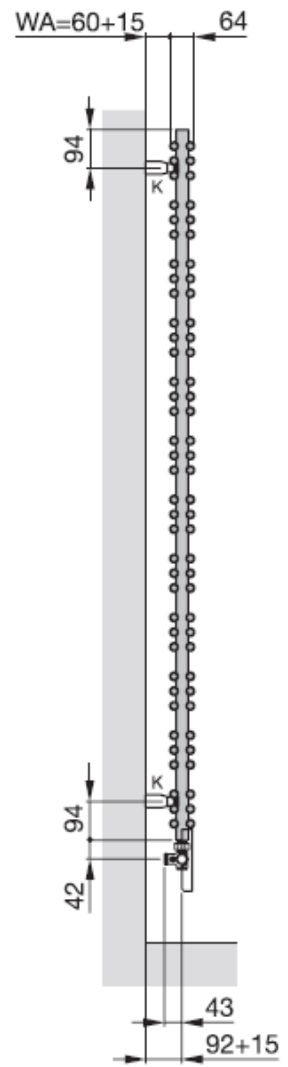

Zawory wraz z termostatem należy zakupić osobno.

Widok z przodu:

(Z)P   Z(P)¹⁾

Widok boczny:

jednowarstwowa

dwuwarstwowa

H = wysokość

H₁ = 140 mm

L = długość

K = konsole

WA = odstęp od ściany 35-50 mm

Z = zasilanie

P = powrót

Wymiary podane w mm

Ciśnienie robocze max. 12 bar

Temperatura robocza max. 110°C

Moc normatywna zgodnie z EN 442 (75/65/20°C)

Wersja, jako ścianka działowa - na zapytanie.

Zapraszamy do odwiedzenia naszej [galerii](#).

Masz problem z doбором mocy grzejnika lub rodzajem podłączenia? Nie wiesz jak zamówić interesujący Cię grzejnik?