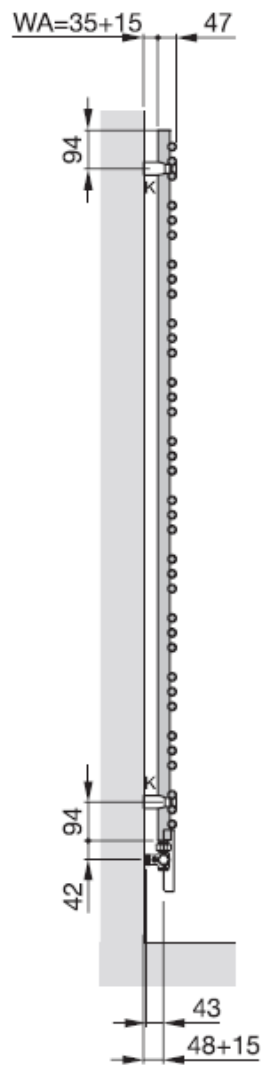

Zawory wraz z termostatem należy zakupić osobno.

Widok z przodu:

(Z)P   Z(P)¹⁾

Widok boczny:

jednowarstwowa

dwuwarstwowa

H = wysokość

H₁ = 140 mm

L = długość

K = konsole

WA = odstęp od ściany 35-50 mm

Z = zasilanie

P = powrót

Wymiary podane w mm

Ciśnienie robocze max. 12 bar

Temperatura robocza max. 110°C

Moc normatywna zgodnie z EN 442 (75/65/20°C)

Wersja, jako ścianka działowa - na zapytanie.

Zapraszamy do odwiedzenia naszej [galerii](#).

Masz problem z doбором mocy grzejnika lub rodzajem podłączenia? Nie wiesz jak zamówić interesujący Cię grzejnik?