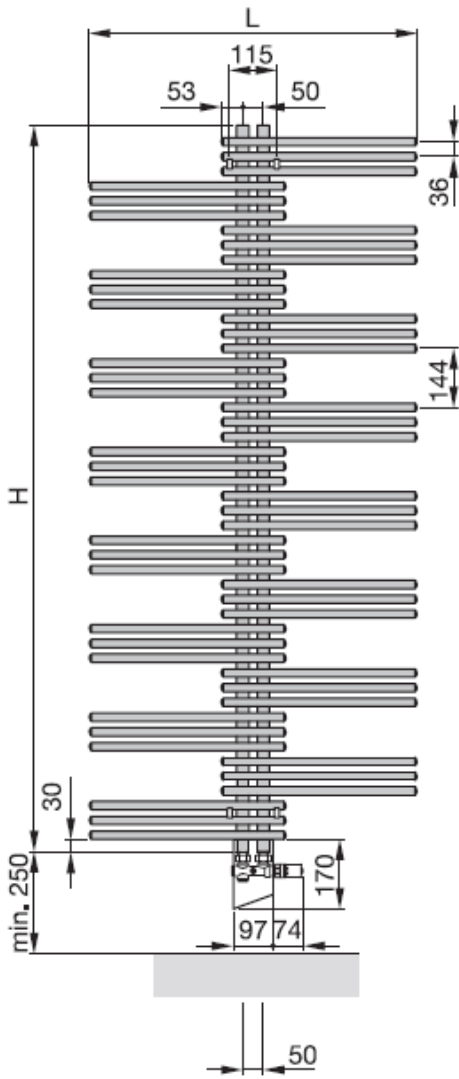

Zehnder Yucca

Grzejnik Zehnder Yucca

Grzejnik łazienkowy Zehnder Yucca to oryginalny grzejnik łazienkowy zbudowany z horyzontalnie położonych, walcowanych na krańcach na okrągło rur. Ułożone są „trójkami” naprzemiennie na pionowych kolektorach. Taka budowa umożliwia wygodne zawieszanie ręczników do suszenia z boku grzejnika. Podłączenie dolne 50mm w kolektorach pionowych.. Lakierowany proszkowo w kolorze standardowym (białym RAL 9016) , chromie lub w kolorach z palety Zehnder.

Wersja 2-warstwowa - na zapytanie

Grzejnik jest również dostępny w wersji [100% elektrycznej](#).

Zakres dostawy:

- grzejnik Yucca w kolorze do wyboru - kolor standardowy biały RAL9016, pozostałe kolory za dopłatą (w tym chrom).
- podstawowy zestaw montażowy w kolorze grzejnika
- odpowietrznik 1/2" chromowany
- podłączenie 50mm w kolektorach pionowych (4x1/2"- od góry i od dołu). Istnieje możliwość podłączenia grzałki poprzez specjalny zawór.

Zawory wraz z termostatem należy zakupić osobno.

Widok z przodu:

(Z)P   Z(P)¹⁾

Widok boczny:

jednowarstwowa

dwuwarstwowa

H = wysokość

H₁ = 140 mm

L = długość

K = konsole

WA = odstęp od ściany 35-50 mm

Z = zasilanie

P = powrót

Wymiary podane w mm

Ciśnienie robocze max. 12 bar

Temperatura robocza max. 110°C