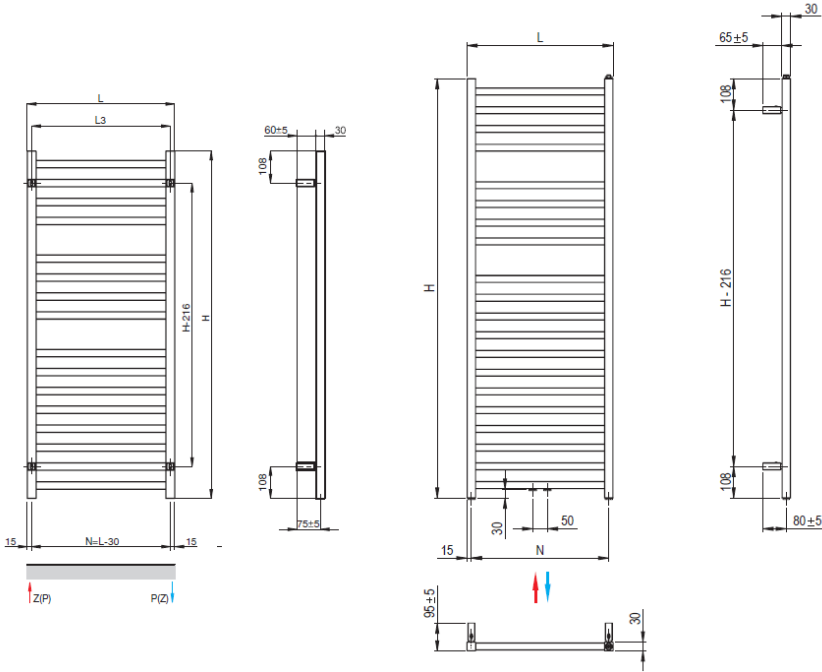

Zehnder Vision

Grzejnik Zehnder Vision

Grzejnik łazienkowy Zehnder Vision, zbudowany jest z kwadratowych profili stalowych, poziomych o wymiarach 25x25mm oraz pionowych 30x30mm. Nadają one grzejnikowi nowoczesny i elegancki wygląd. Rury poziome usytuowane są tak, by można było zawiesić ręcznik. Lakierowany proszkowo w kolorze standardowym (białym RAL 9016) lub w kolorach z palety Zehnder i chrom.

Zakres dostawy:

- grzejnik Vision w kolorze do wyboru - kolor standardowy biały RAL9016, pozostałe kolory za dopłatą.
- podstawowy zestaw montażowy w kolorze grzejnika
- odpowietrznik 1/2"
- połączenie standardowe w kolektorach pionowych (2x 1/2") lub złącze środkowe (2x 1/2") za dopłatą - możliwość połączenia grzałki

Zawory wraz z termostatem należy zakupić osobno.

- H = wysokość
- L = długość
- WA = odstęp od ściany 55-65 mm
- Z = zasilanie 1/2"
- P = powrót 1/2"
- * = odpowietznik 1/2"
- M = masa grzejnika
- N = rozstaw złącz (zas./powr.) L - 30 mm
- L3 = rozstaw pomiędzy konsolami, L - 30 mm

Wymiary podane w mm

Ciśnienie robocze max. 10 bar
 Temperatura robocza max. 120°C

Moc normatywna zgodnie z EN 442 (75/65/20°C)

Zapraszamy do odwiedzenia naszej [galerii](#).

Masz problem z doбором mocy grzejnika lub rodzajem podłączenia? Nie wiesz jak zamówić interesujący Cię grzejnik?