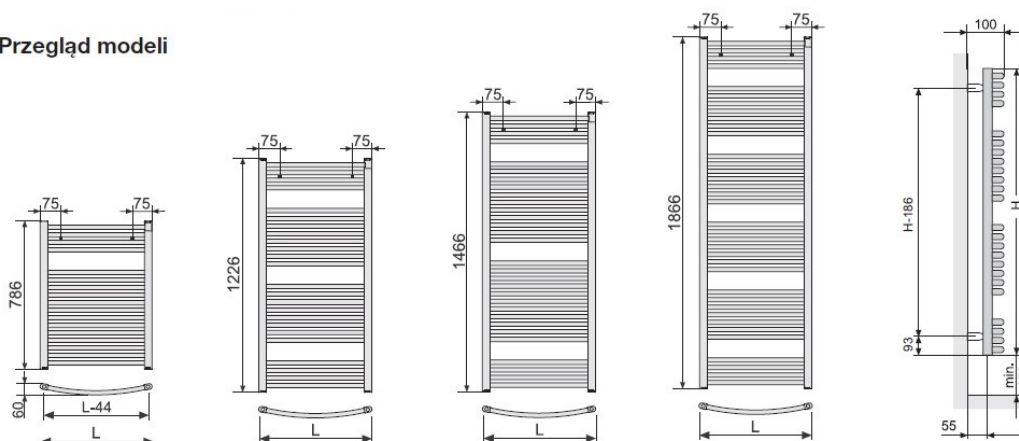

## Wymiary

### Widok boczny:

- H = wysokość
- L = długość
- N = rozstaw złączy (zas./powr.), L - 44 mm (zasilanie wodne)
- M = masa grzejnika

Wymiary podane w mm