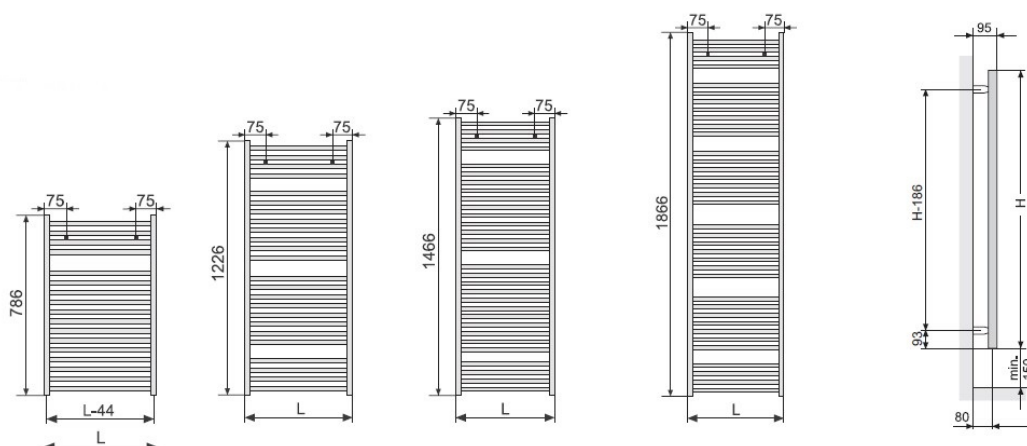

Wymiary

Widok boczny:

- H = wysokość
- L = długość
- N = rozstaw złącz (zas./powr.), L - 44 mm (zasilanie wodne)
- M = masa grzejnika

Wymiary podane w mm