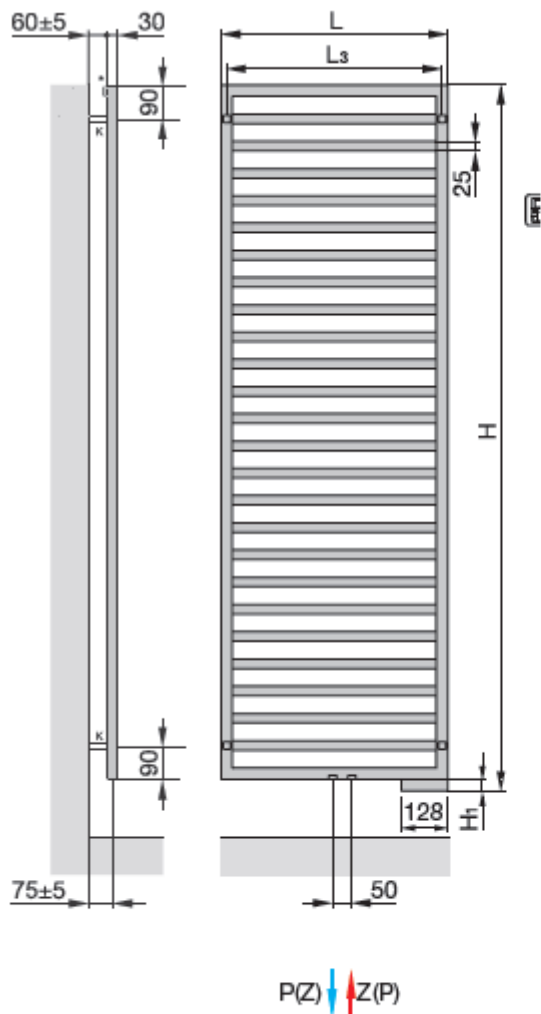

Grzejnik łazienkowy Zehnder Quaro, zbudowany jest z ułożonych poziomo kwadratowych kolektorów o wymiarach 25x25mm, zamkniętych w ramie z profili o przekroju kwadratu (30x30mm). Rury połączone są laserowo, co decyduje o estetyce wykonania. Za pomocą specjalnych uchwytów możliwy jest montaż grzejnika jako **ścianka działowa**. Podłączany środkowo przy zasilaniu wodnym grzejnika. Lakierowany proszkowo w kolorze standardowym (białym RAL 9016) lub innym kolorze z palety kolorów Zehnder, a także w stali szlachetnej szlifowanej na półpołysk (inox) i chromie.

Cechy grzałki:

- umieszczona po prawej stronie grzałka elektryczna RACY-S pod obudową o wymiarach 12,8x3cm w kolorze grzejnika
- biały przewód o długości 1,2m, zakończony wtyczką.
- sterownik na baterie ze sterowaniem radiowym
- funkcja wykrycia otwartego okna
- niskie zużycie energii w trybie czuwania ($\leq 0,5W$)
- indywidualne programowanie dzienne i tygodniowe

Zawory wraz z termostatem należy zakupić osobno.

- H = wysokość
- H₁ = 30mm
- L = długość
- K = konsole
- Z = zasilanie 1/2"
- P = powrót 1/2"
- * = odpowietrznik 1/2"
- L₃ = odległość pomiędzy konsolami
- L - 30 mm
- M = masa grzejnika

Wymiary w mm

Ciśnienie robocze dla wersji wodno-elektrycznej max. 4,0 bar
Temperatura robocza max. 120°C

Moc normatywna zgodnie z EN 442 (75/65/20°C)

Wersja, jako ścianka działowa - na zapytanie.

Zapraszamy do odwiedzenia naszej [galerii](#).