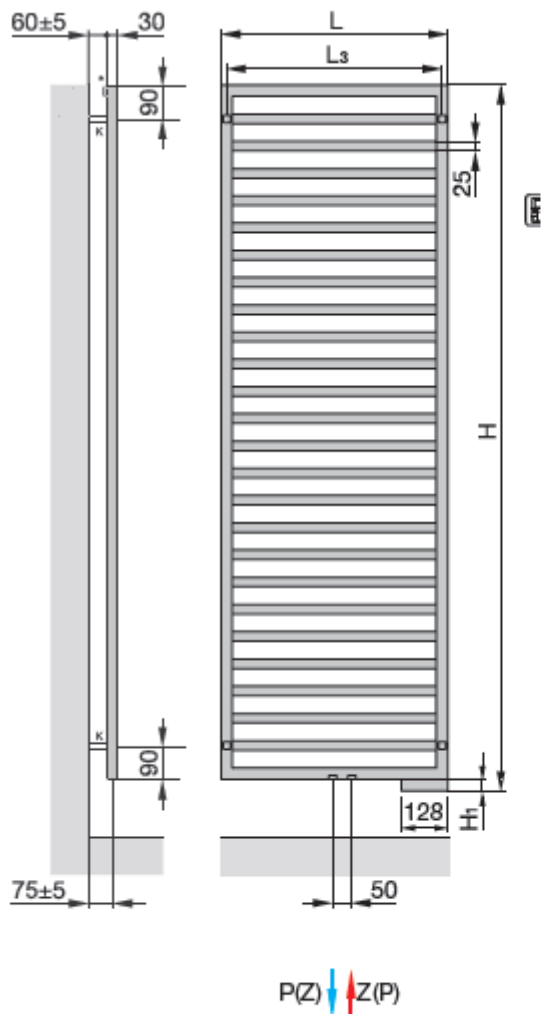

Grzejnik łazienkowy Zehnder Quaro, zbudowany jest z ułożonych poziomo kwadratowych kolektorów o wymiarach 25x25mm, zamkniętych w ramie z profili o przekroju kwadratu (30x30mm). Rury połączone są laserowo, co decyduje o estetyce wykonania. Za pomocą specjalnych uchwytów możliwy jest montaż grzejnika jako ścianka działowa. Lakierowany proszkowo w kolorze standardowym (białym RAL 9016) lub innym kolorze z palety kolorów Zehnder, a także w stali szlachetnej szlifowanej na półpołysk (inox) i chromie.

Cechy grzałki:

- umieszczona po prawej stronie grzałka elektryczna RACY-S pod obudową o wymiarach 12,8x3cm w kolorze grzejnika
- biały przewód o długości 1,2m, zakończony wtyczką.
- sterownik na baterie ze sterowaniem radiowym
- funkcja wykrycia otwartego okna
- niskie zużycie energii w trybie czuwania ($\leq 0,5W$)
- indywidualne programowanie dzienne i tygodniowe

- H = wysokość
- H₁ = 30mm
- L = długość
- K = konsole
- Z = zasilanie 1/2"
- P = powrót 1/2"
- * = odpowietrznik 1/2"
- L₃ = odległość pomiędzy konsolami
- L - 30 mm
- M = masa grzejnika

Wymiary w mm

Wersja, jako ścianka działowa - na zapytanie.