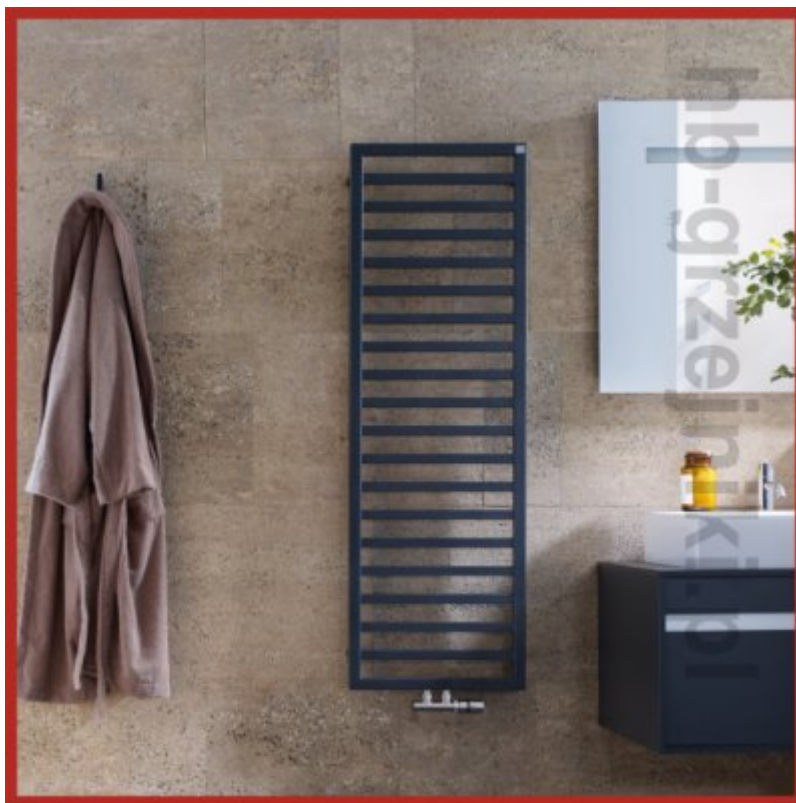

Zehnder Quaro

Grzejnik Zehnder Quaro

Grzejnik łazienkowy Zehnder Quaro, zbudowany jest z ułożonych poziomo kwadratowych kolektorów o wymiarach 25x25mm, zamkniętych w ramie z profili o przekroju kwadratu (30x30mm). Rury połączone są laserowo, co decyduje o estetyce wykonania. Za pomocą specjalnych uchwytów możliwy jest montaż grzejnika jako ścianka działowa. Podłączany środkowo lub od dołu skrajnie przy zasilaniu wodnym grzejnika. Lakierowany proszkowo w kolorze standardowym (białym RAL 9016) lub innym kolorze z palety kolorów Zehnder, a także w stali szlachetnej szlifowanej na półpołysk (inox) i chromie.

Grzejnik jest również dostępny w wersji z zintegrowaną grzałką lub 100% elektrycznej.

Zakres dostawy:

- grzejnik Quaro w kolorze do wyboru - kolor standardowy biały RAL9016 oraz kolory z serii Core (paleta), pozostałe kolory za dopłatą.
- podstawowy zestaw montażowy w kolorze grzejnika
- odpowietrznik 1/2" chromowany
- podłączenie w kolektorach pionowych (2x1/2") oraz złącze środkowe 50mm (2x1/2") z możliwością podłączenia grzałki