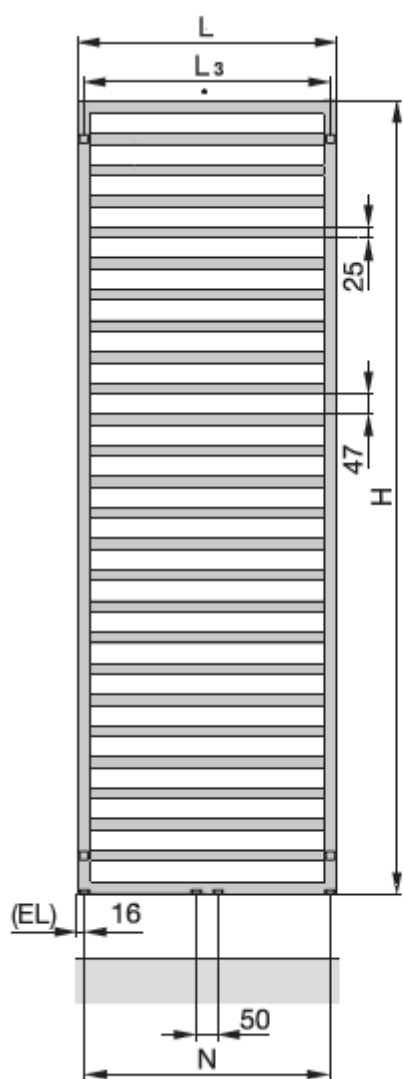

Zehnder Quaro

Grzejnik Zehnder Quaro

Grzejnik łazienkowy Zehnder Quaro, zbudowany jest z ułożonych poziomo kwadratowych kolektorów o wymiarach 25x25mm, zamkniętych w ramie z profili o przekroju kwadratu (30x30mm). Rury połączone są laserowo, co decyduje o estetyce wykonania. Za pomocą specjalnych uchwytów możliwy jest montaż grzejnika jako ścianka działowa. Podłączany środkowo lub od dołu skrajnie przy zasilaniu wodnym grzejnika. Lakierowany proszkowo w kolorze standardowym (białym RAL 9016) lub innym kolorze z palety kolorów Zehnder, a także w stali szlachetnej szlifowanej na półpołysk (inox) i chromie.

Grzejnik jest również dostępny w wersji z zintegrowaną grzałką lub 100% elektrycznej.

Zakres dostawy:

- grzejnik Quaro w kolorze do wyboru - kolor standardowy biały RAL9016 oraz kolory z serii Core (paleta), pozostałe kolory za dopłatą.
- podstawowy zestaw montażowy w kolorze grzejnika
- odpowietrznik 1/2" chromowany
- podłączenie w kolektorach pionowych (2x1/2") oraz złącze środkowe 50mm (2x1/2") z możliwością podłączenia grzałki

Zawory wraz z termostatem należy zakupić osobno.

$P(Z)$  $Z(P)$ 

H	=	wysokość
WA	=	odstęp od ściany 40 - 50 mm
L	=	długość
EL	=	miejsce na usytuowanie grzałki elektrycznej (zamówionej oddzielnie)
K	=	konsole
Z	=	zasilanie 1/2"
P	=	powrót 1/2"
*	=	odpowietrznik 1/2"
N	=	rozstaw złącz
L ₃	=	odległość pomiędzy konsolami L - 30 mm
M	=	masa grzejnika

Wymiary w mm

Ciśnienie robocze max. 10 bar
Temperatura robocza max. 120°C

Moc normatywna zgodnie z EN 442 (75/65/20°C)

Wersja, jako ścianka działowa - na zapytanie.

Zapraszamy do odwiedzenia naszej [galerii](#).