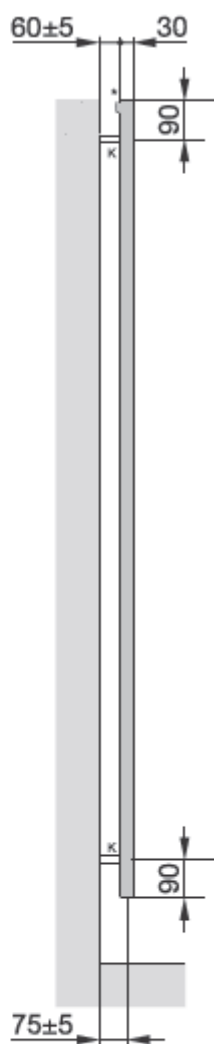

Zehnder Quaro

Grzejnik Zehnder Quaro

Grzejnik łazienkowy Zehnder Quaro, zbudowany jest z ułożonych poziomo kwadratowych kolektorów o wymiarach 25x25mm, zamkniętych w ramie z profili o przekroju kwadratu (30x30mm). Rury połączone są laserowo, co decyduje o estetyce wykonania. Za pomocą specjalnych uchwytów możliwy jest montaż grzejnika jako ścianka działowa. Podłączany środkowo lub od dołu skrajnie przy zasilaniu wodnym grzejnika. Lakierowany proszkowo w kolorze standardowym (białym RAL 9016) lub innym kolorze z palety kolorów Zehnder, a także w stali szlachetnej szlifowanej na półpołysk (inox) i chromie.

Grzejnik jest również dostępny w wersji z zintegrowaną grzałką lub 100% elektrycznej.

Zakres dostawy:

- grzejnik Quaro w kolorze do wyboru - kolor standardowy biały RAL9016 oraz kolory z serii Core (paleta), pozostałe kolory za dopłatą.
- podstawowy zestaw montażowy w kolorze grzejnika
- odpowietrznik 1/2" chromowany
- podłączenie w kolektorach pionowych (2x1/2") oraz złącze środkowe 50mm (2x1/2") z możliwością podłączenia grzałki

Zawory wraz z termostatem należy zakupić osobno.

$P(Z)$  $Z(P)$ 

H	=	wysokość
WA	=	odstęp od ściany 40 - 50 mm
L	=	długość
EL	=	miejsce na usytuowanie grzałki elektrycznej (zamówionej oddzielnie)
K	=	konsole
Z	=	zasilanie 1/2"
P	=	powrót 1/2"
*	=	odpowietrznik 1/2"
N	=	rozstaw złącz
L ₃	=	odległość pomiędzy konsolami L - 30 mm
M	=	masa grzejnika

Wymiary w mm

Ciśnienie robocze max. 10 bar
Temperatura robocza max. 120°C

Moc normatywna zgodnie z EN 442 (75/65/20°C)

Wersja, jako ścianka działowa - na zapytanie.

Zapraszamy do odwiedzenia naszej [galerii](#).