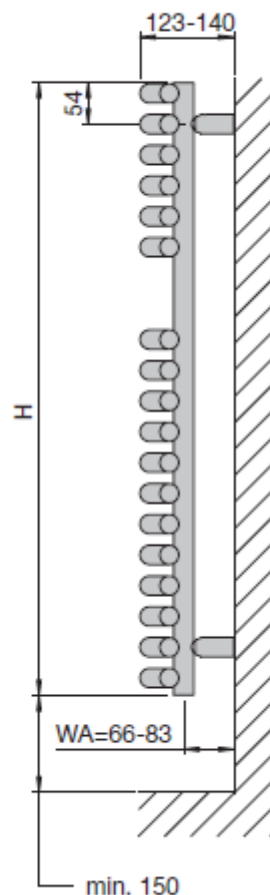

Zehnder Ovida Bow

Grzejnik Zehnder Ovida

Grzejnik łazienkowy Zehnder Ovida Bow odznacza się lekkością w formie, a dzięki regularnym przestrzeniom między rurkami ułatwia zawieszanie tkanin. Model Ovida Bow zbudowany jest z wygiętych w delikatny łuk rur o średnicy 25mm. Podłączany od dołu środkowo z możliwością podłączenia grzałki. Lakierowany proszkowo w kolorze standardowym (białym RAL 9016), w kolorach z palety Zehnder oraz chromie.

Zakres dostawy:

- grzejnik Ovida w kolorze do wyboru - kolor standardowy biały RAL9016, pozostałe kolory za dopłatą.
- podstawowy zestaw montażowy w kolorze grzejnika
- odpowietrznik 1/8" + korek 1/2"
- podłączenie standardowe w kolektorach pionowych (2x 1/2") oraz złącze środkowe (2x 1/2") - możliwość podłączenia grzałki.

Zawory wraz z termostatem należy zakupić osobno.

Instalacja zasilanie MIX

Zasilanie z sieci c.o. z dodatkową grzałką dla przyłącza środkowego (50 mm)

- H = wysokość
- L = długość
- WA = odstęp od ściany 66-83 mm
- Z = zasilanie 1/2"
- P = powrót 1/2"
- * = odpowietrznik 1/8"
- EL = otwór montażowy do zainstalowania grzałki elektrycznej
- N = rozstaw złączy (zas./powr.)
- L3 = rozstaw pomiędzy konsolami
- M = masa grzejnika

Wymiary podane w mm

Ciśnienie robocze max. 10 bar
Temperatura robocza max. 120°C

Moc normatywna zgodnie z EN 442 (75/65/20°C)

Zapraszamy do odwiedzenia naszej [galerii](#).

Masz problem z doбором mocy grzejnika lub rodzajem podłączenia? Nie wiesz jak