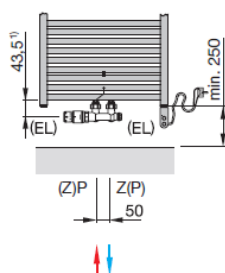

Zakres dostawy:

- grzejnik Ovida w kolorze do wyboru - kolor standardowy biały RAL9016, pozostałe kolory za dopłatą.
- podstawowy zestaw montażowy w kolorze grzejnika
- odpowietrznik 1/8" + korek 1/2"
- podłączenie standardowe w kolektorach pionowych (2x 1/2") oraz złącze środkowe (2x 1/2") - możliwość podłączenia grzałki.

Zawory wraz z termostatem należy zakupić osobno.

Instalacja zasilanie MIX

Zasilanie z sieci c.o. z dodatkową grzałką dla przyłącza środkowego (50 mm)

- H = wysokość
- L = długość
- WA = odstęp od ściany 66-83 mm
- Z = zasilanie 1/2"
- P = powrót 1/2"
- * = odpowietrznik 1/8"
- EL = otwór montażowy do zainstalowania grzałki elektrycznej
- N = rozstaw złączy (zas./powr.)
- L3 = rozstaw pomiędzy konsolami
- M = masa grzejnika

Wymiary podane w mm

Ciśnienie robocze max. 10 bar
Temperatura robocza max. 120°C

Moc normatywna zgodnie z EN 442 (75/65/20°C)

Zapraszamy do odwiedzenia naszej [galerii](#).

Masz problem z doбором mocy grzejnika lub rodzajem podłączenia? Nie wiesz jak