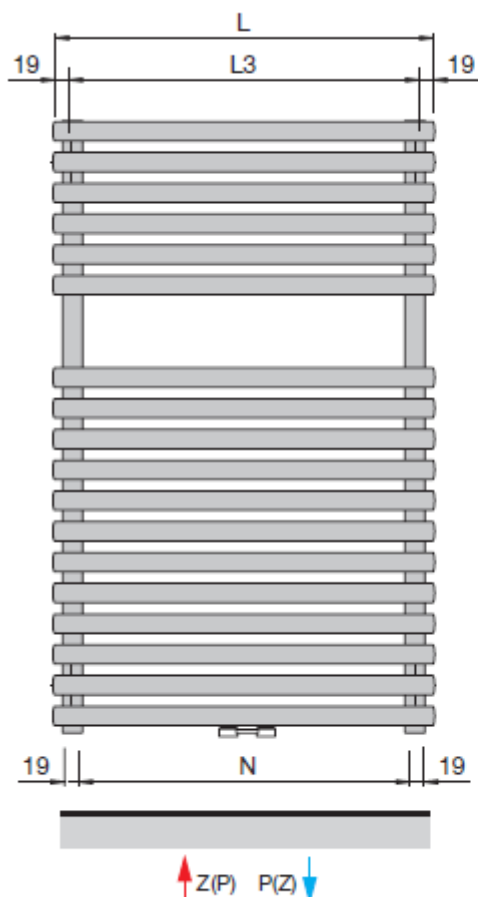

Zehnder Ovida Bow

Grzejnik Zehnder Ovida

Grzejnik łazienkowy Zehnder Ovida Bow odznacza się lekkością w formie, a dzięki regularnym przestrzeniom między rurkami ułatwia zawieszanie tkanin. Model Ovida Bow zbudowany jest z wygiętych w delikatny łuk rur o średnicy 25mm. Podłączany od dołu środkowo z możliwością podłączenia grzałki. Lakierowany proszkowo w kolorze standardowym (białym RAL 9016), w kolorach z palety Zehnder oraz chromie.

Zakres dostawy:

- grzejnik Ovida w kolorze do wyboru - kolor standardowy biały RAL9016, pozostałe kolory za dopłatą.
- podstawowy zestaw montażowy w kolorze grzejnika
- odpowietrznik 1/8" + korek 1/2"
- podłączenie standardowe w kolektorach pionowych (2x 1/2") oraz złącze środkowe (2x 1/2") - możliwość podłączenia grzałki.

Zawory wraz z termostatem należy zakupić osobno.

Instalacja zasilanie MIX

Zasilanie z sieci c.o. z dodatkową grzałką dla przyłącza środkowego (50 mm)

- H = wysokość
- L = długość
- WA = odstęp od ściany 66-83 mm
- Z = zasilanie 1/2"
- P = powrót 1/2"
- * = odpowietrznik 1/8"
- EL = otwór montażowy do zainstalowania grzałki elektrycznej
- N = rozstaw złączy (zas./powr.)
- L3 = rozstaw pomiędzy konsolami
- M = masa grzejnika

Wymiary podane w mm

Ciśnienie robocze max. 10 bar
Temperatura robocza max. 120°C

Moc normatywna zgodnie z EN 442 (75/65/20°C)

Zapraszamy do odwiedzenia naszej [galerii](#).

Masz problem z doбором mocy grzejnika lub rodzajem podłączenia? Nie wiesz jak