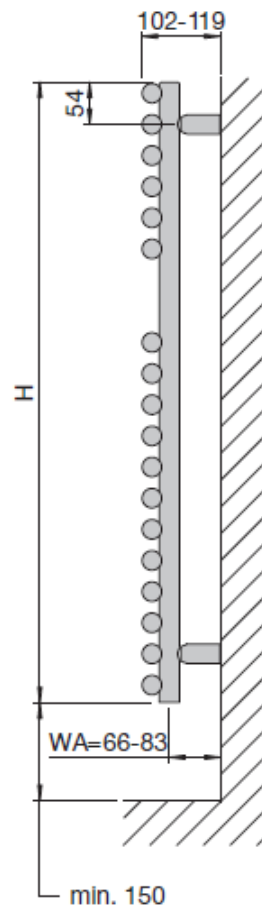

Zawory wraz z termostatem należy zakupić osobno.

**Widok boczny,
wersja 1 - warstwowa**

**Widok boczny,
wersja 2 - warstwowa**

Ciśnienie robocze max. 10 bar
Temperatura robocza max. 120°C

Moc normatywna zgodnie z EN 442 (75/65/20°C)