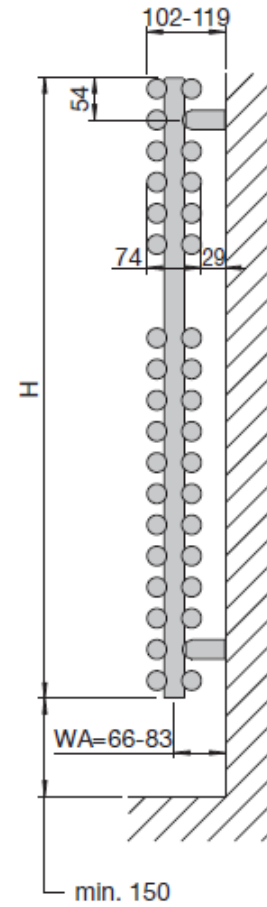

Zawory wraz z termostatem należy zakupić osobno.

**Widok boczny,
wersja 1 - warstwowa**

**Widok boczny,
wersja 2 - warstwowa**

Ciśnienie robocze max. 10 bar
Temperatura robocza max. 120°C

Moc normatywna zgodnie z EN 442 (75/65/20°C)