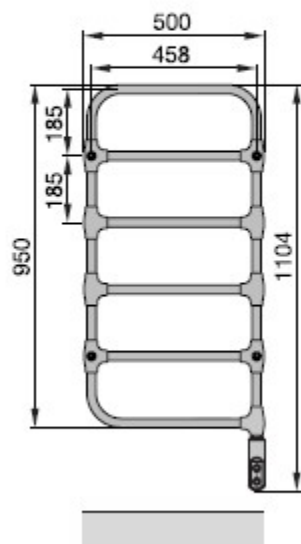

Zehnder Nobis 100% elektryczny

Zehnder Nobis 100% elektryczny o mocy grzewczej 150 W

Grzejnik Zehnder Nobis to ekskluzywny grzejnik łazienkowy, który dzięki swojej ekstrawaganckiej formie idealnie wpasuje się do stylowej łazienki. Zbudowany z horyzontalnie położonych rur, połączonych z kolektorami pionowymi profilowanymi łącznikami owalnymi. Budowa grzejnika umożliwia wygodne zawieszanie ręczników.

Wymiary

Zasilanie elektryczne:

głębokość 61 mm
V = zasilanie
R = powrót
K = konsole
* = odpowietrznik

Wymiary podane w mm