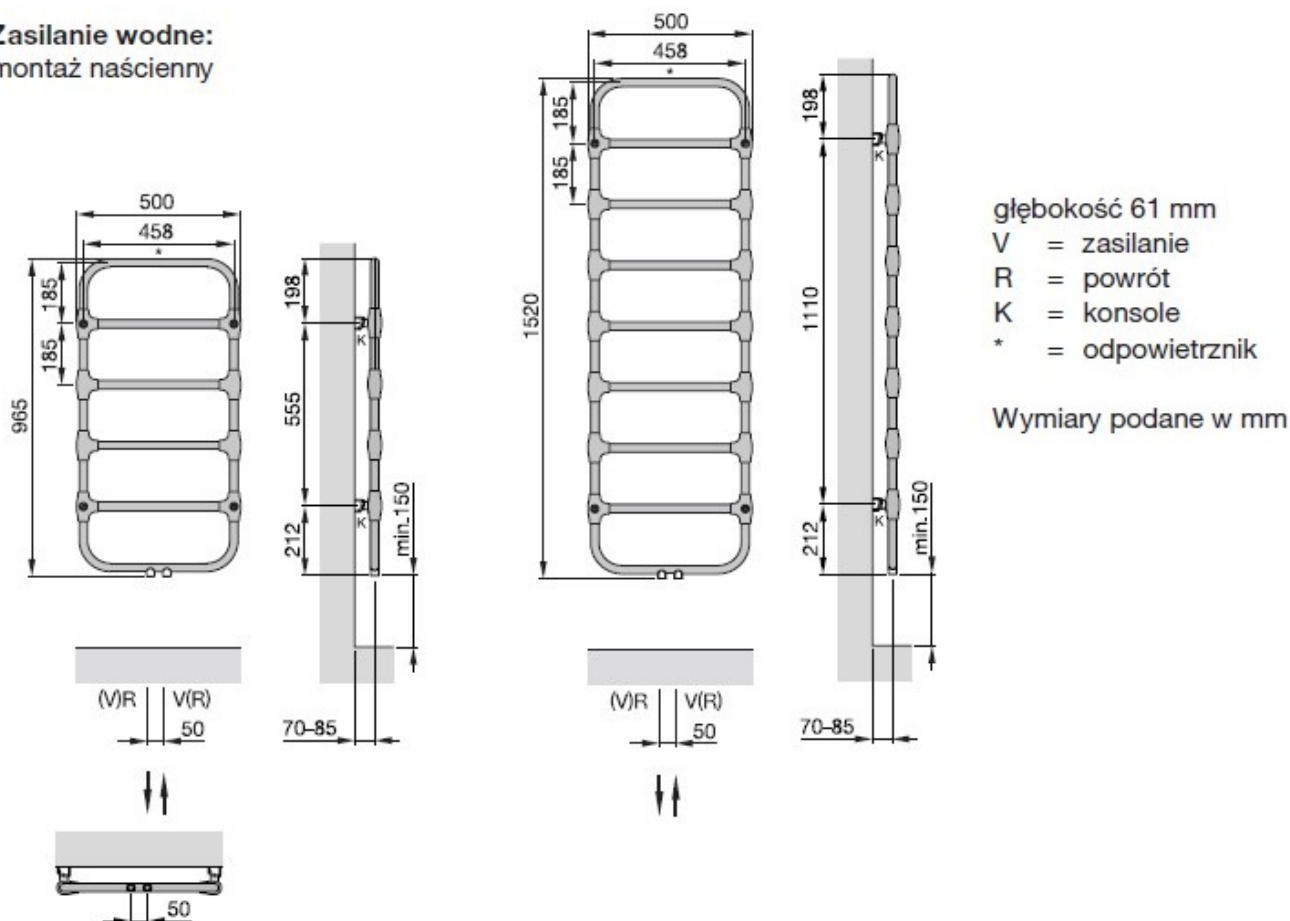

## Wymiary

Zasilanie wodne:  
montaż ścienny