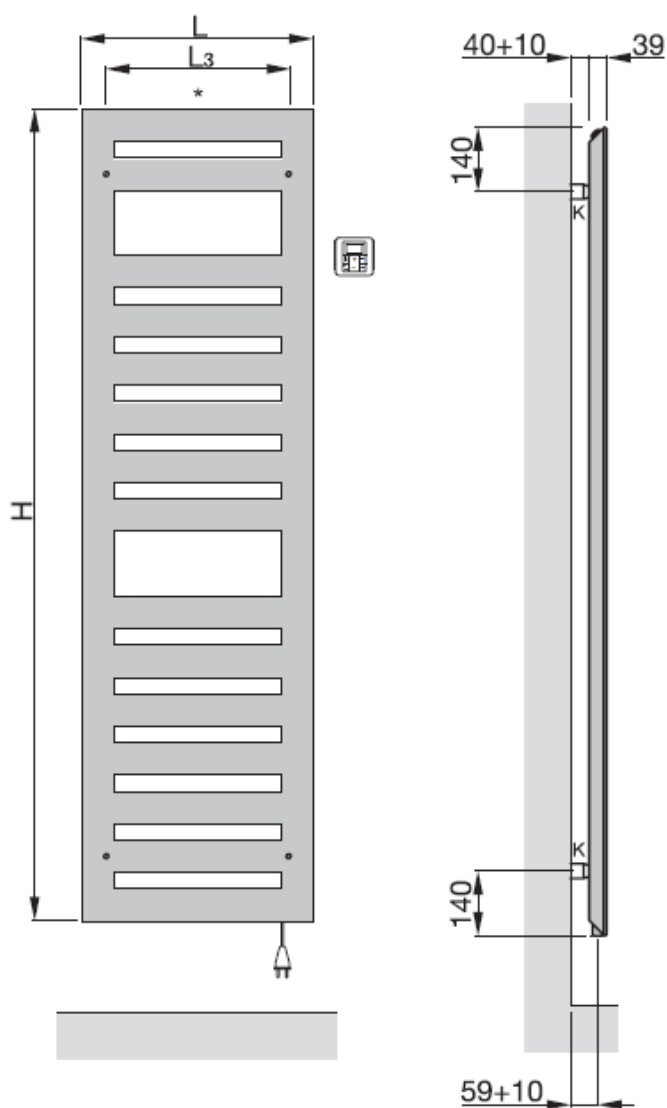

Grzejnik łazienkowy Zehnder Metropolitan Spa posiada płaski front z jednym lub wieloma otworami do wieszania ręczników. Poziome, płaskie rury mają wymiary 70x8mm. Lakierowany proszkowo w kolorze standardowym (białym RAL 9016) lub innym kolorze z palety kolorów Zehnder.

H = wysokość
 L = długość
 L₃ = długość - 107 mm

Wymiary podane w mm

Zapraszamy do odwiedzenia naszej [galerii](#).

Masz problem z doбором mocy grzejnika lub rodzajem podłączenia? Nie wiesz jak zamówić interesujący Cię grzejnik?

Wymiary