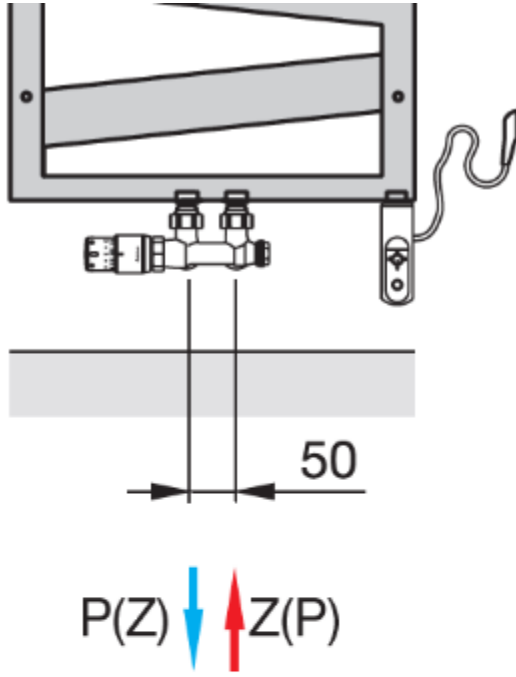

Zawory wraz z termostatem należy zakupić osobno.

- H = wysokość
- L = długość
- L₃ = długość - 107 mm
- K = konsole
- Z = zasilanie 1/2"
- P = powrót 1/2"
- * = odpowietrznik 1/2"
- N = rozstaw między przyłączami zewnętrznymi L - 80 mm

Rodzaje podłączeń

Na podstawie modelu Kazeane

Wymiary