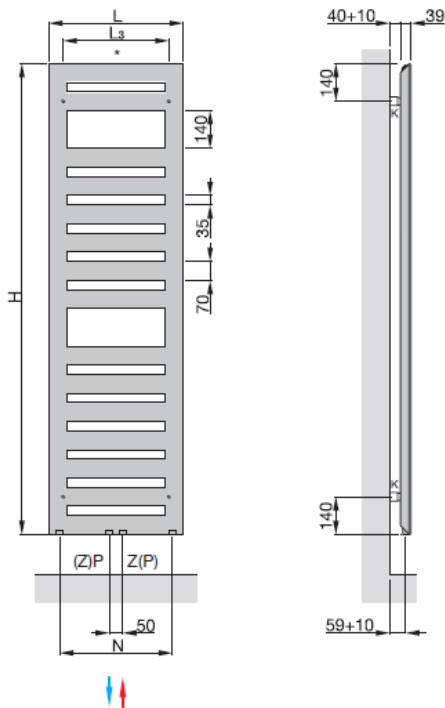

Zehnder Metropolitan Spa

Grzejnik Zehnder Metropolitan Spa

Grzejnik łazienkowy Zehnder Metropolitan Spa to grzejnik zarówno łazienkowy jak i dekoracyjny pokojowy. Posiada płaski front z jednym lub wieloma otworami do wieszania ręczników. Poziome, płaskie rury mają wymiary 70x8mm. Podłączany środkowo lub od dołu skrajnie przy zasilaniu wodnym grzejnika. Lakierowany proszkowo w kolorze standardowym (białym RAL 9016) lub innym kolorze z palety kolorów Zehnder.

Zawory wraz z termostatem należy zakupić osobno.

- H = wysokość
- L = długość
- L₃ = długość - 107 mm
- K = konsole
- Z = zasilanie 1/2"
- P = powrót 1/2"
- * = odpowietrznik 1/2"
- N = rozstaw między przyłączami zewnętrznymi L - 80 mm

Wymiary podane w mm

Ciśnienie robocze max. 4 bar
Temperatura robocza max. 120°C

Moc normatywna zgodnie z EN 442 (75/65/20°C)

Zapraszamy do odwiedzenia naszej [galerii](#).

Masz problem z doбором mocy grzejnika lub rodzajem podłączenia? Nie wiesz jak zamówić interesujący Cię grzejnik?

Rodzaje podłączeń

Na podstawie modelu Kazeane

Wymiary