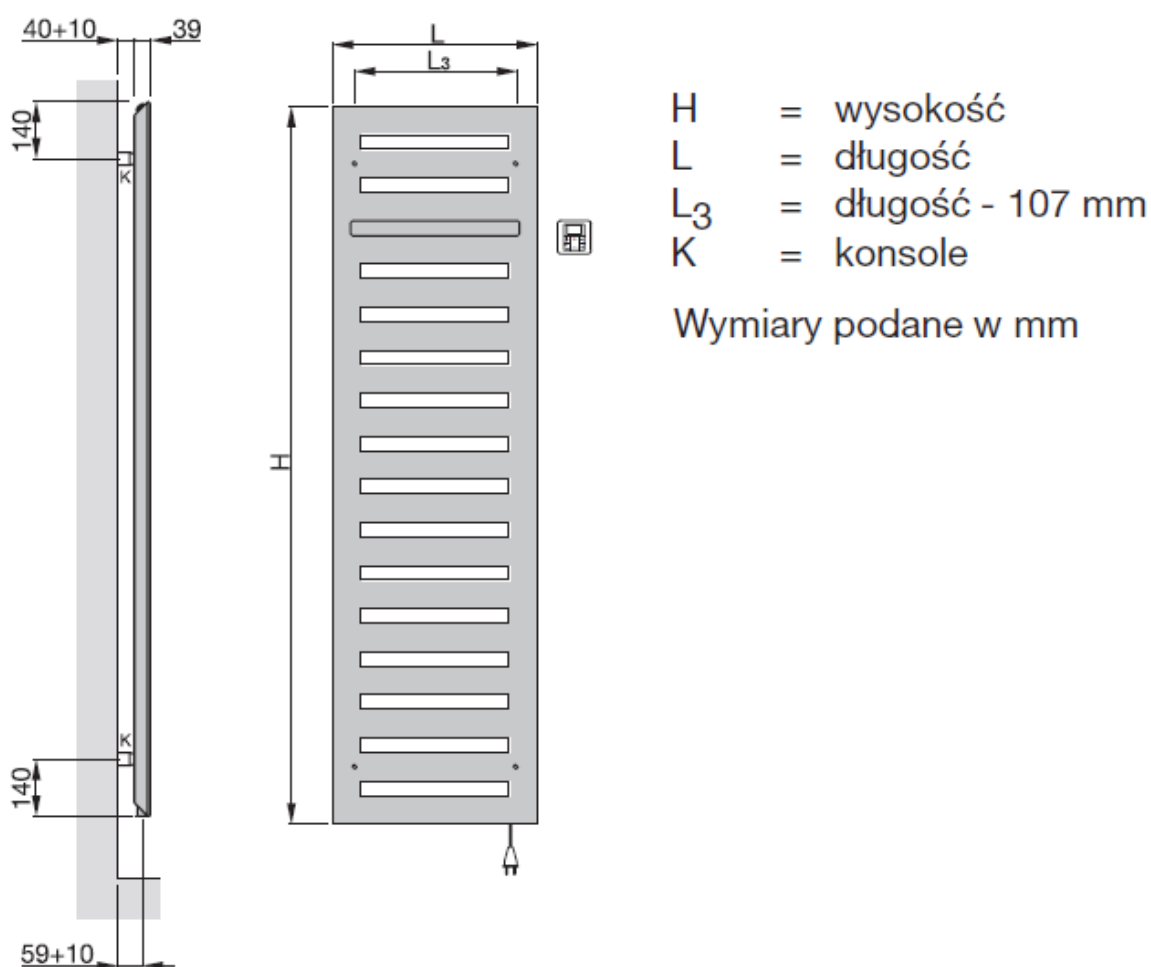

Grzejnik łazienkowy Zehnder Metropolitan Bar posiada płaski front z symetrycznymi otworami oraz chromowanym (lub w innym kolorze) uchwytem do wieszania ręczników. Poziome, płaskie rury mają wymiary 70x8mm. Podłączany środkowo lub od dołu skrajnie przy zasilaniu wodnym grzejnika. Lakierowany proszkowo w kolorze standardowym (białym RAL 9016) lub innym kolorze z palety kolorów Zehnder.

Grzejnik jest również dostępny w wersji [wodnej z możliwością podłączenia innej grzałki](#) lub [wodno-elektrycznej z wbudowaną grzałką](#).

Zakres dostawy:

- grzejnik Metropolitan Bar w kolorze do wyboru - kolory standardowe - biały RAL9016 oraz paleta Core, pozostałe kolory za dopłatą.
- podstawowy zestaw montażowy w kolorze grzejnika
- grzałka elektryczna RACY-S zamontowana z prawej strony zakończona białym przewodem 1,2 m z wtyczką Schuko i sterownik radiowy wraz z bateriami

#### Cechy grzałki:

- umieszczona po prawej stronie grzałka elektryczna RACY-S, zintegrowana z grzejnikiem (niewidoczny element grzewczy)
- biały przewód o długości 1,2m, zakończony wtyczką.
- sterownik na baterie ze sterowaniem radiowym
- funkcja wykrycia otwartego okna
- niskie zużycie energii w trybie czuwania ( $\leq 0,5W$ )
- indywidualne programowanie dzienne i tygodniowe

## Wymiary