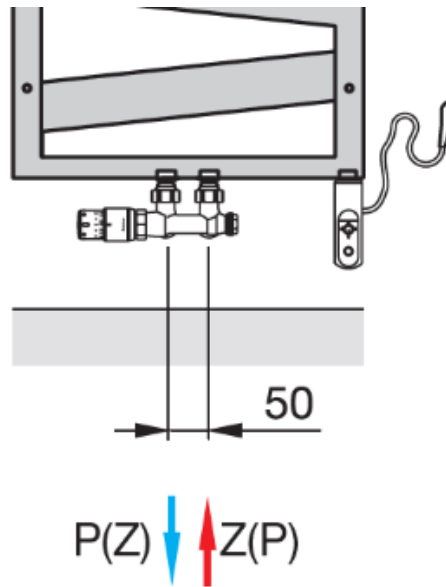

Rodzaje połączeń

Na podstawie modelu Kazeane