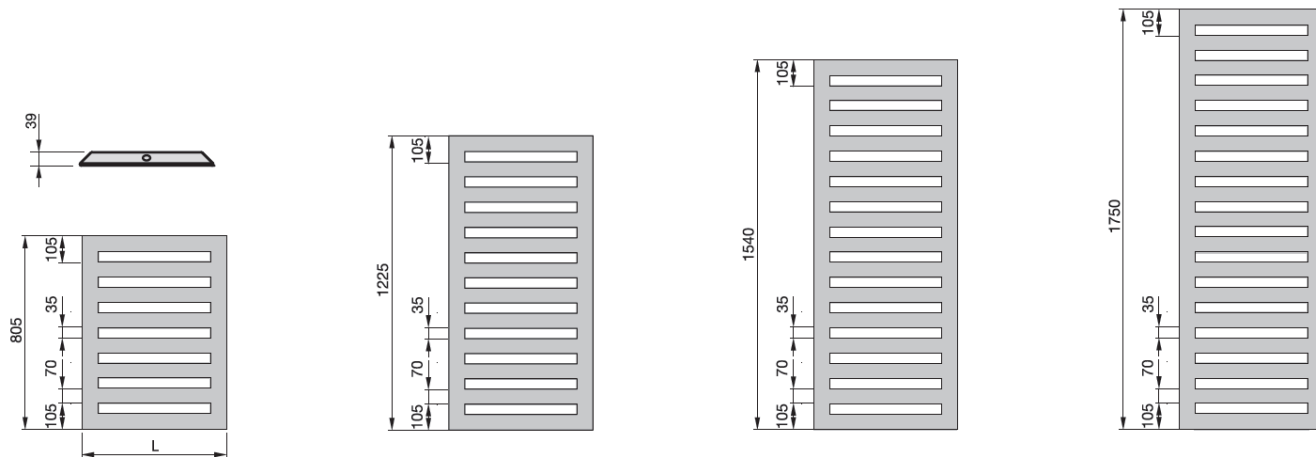

986824115	1750	600	w kolorze grzejnika	922	Na zamówienie	5099.58 zł 3467.71 zł	5099.58 zł
1744811363	1750	600	w kolorze grzejnika	922	Na zamówienie	6629.70 zł 4508.20 zł	6629.70 zł

Wymiary