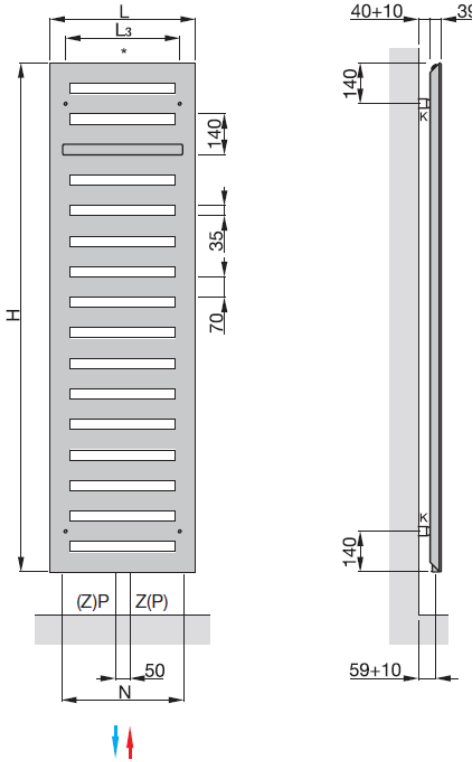

Zehnder Metropolitan Bar

Grzejnik Zehnder Metropolitan Bar

Grzejnik łazienkowy Zehnder Metropolitan Bar to grzejnik zarówno łazienkowy jak i dekoracyjny pokojowy. Posiada płaski front z symetrycznymi otworami oraz chromowanym (lub w innym kolorze) uchwytem do wieszania ręczników. Poziome, płaskie rury mają wymiary 70x8mm. Podłączany środkowo lub od dołu skrajnie przy zasilaniu wodnym grzejnika. Lakierowany proszkowo w kolorze standardowym (białym RAL 9016) lub innym kolorze z palety kolorów Zehnder.

Grzejnik jest również dostępny w wersji [z zintegrowaną grzałką](#) lub [100% elektrycznej](#).

Zakres dostawy:

- grzejnik Metropolitan Bar w kolorze do wyboru - kolory standardowe - biały RAL9016 oraz paleta Core, pozostałe kolory za dopłatą.
- podstawowy zestaw montażowy w kolorze grzejnika
- odpowietrznik 1/2" chromowany
- podłączenie w kolektorach pionowych (2x1/2") oraz złącze środkowe 50mm (2x1/2") z możliwością podłączenia grzałki
- Uchwyt na ręczniki - chromowany lub w kolorze grzejnika. Na życzenie - inny kolor z palety.

Zawory wraz z termostatem należy zakupić osobno.

- H = wysokość
- L = długość
- L₃ = długość - 107 mm
- K = konsole
- Z = zasilanie 1/2"
- P = powrót 1/2"
- * = odpowietrznik 1/2"
- N = rozstaw między przyłączami zewnętrznymi L - 80 mm

Wymiary podane w mm

Ciśnienie robocze max. 4 bar
 Temperatura robocza max. 120°C

Moc normatywna zgodnie z EN 442 (75/65/20°C)

Zapraszamy do odwiedzenia naszej [galerii](#).

Masz problem z doбором mocy grzejnika lub rodzajem podłączenia? Nie wiesz jak zamówić interesujący Cię grzejnik?