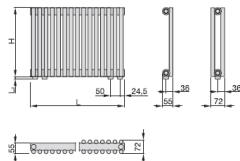

Złącza standardowe, 2-rurkowe z zaworem zewnętrznym

Z jednej strony

bez dopłaty

Z dołu do dołu
centryczne 50 mm

290

Z dołu do dołu

290

Złącza Completo ze zintegrowanym zaworem termostatycznym OV M30X1,5 (ceny bez głowicy termostatycznej)

Zawór u góry
Złącza dolne 50 mm
przy krawędzi

290

Z dołu do dołu,
z rozstawem 50 mm
przy krawędzi (bez zaworu term.)

290

Złącza centryczne 50 mm

405