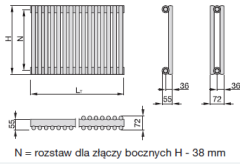

Rodzaje połączeń

Grzejnik Kleo ma wiele możliwości podłączeń do instalacji. Podłączenia niestandardowe podlegają dopłacie w wysokości podanej w poniższej tabeli. Po wybraniu odpowiedniego podłączenia, kwota dopłaty doliczy się po przejściu do koszyka.

Złącza standardowe, 2-rurkowe z zaworem zewnętrznym

Z jednej strony

bez dopłaty

Z dołu do dołu
centryczne 50 mm

290

Z dołu do dołu

290

Złącza Completo ze zintegrowanym zaworem termostatycznym OV M30X1,5 (ceny bez głowicy termostatycznej)