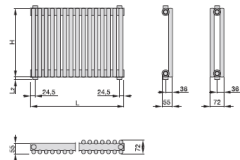

Złącza standardowe, 2-rurkowe z zaworem zewnętrznym

Z jednej strony

bez dopłaty

Z dołu do dołu
centryczne 50 mm

290

Z dołu do dołu

290

Złącza Completo ze zintegrowanym zaworem termostatycznym OV M30X1,5 (ceny bez głowicy termostatycznej)

Zawór u góry
Złącza dolne 50 mm
przy krawędzi

290

Z dołu do dołu,
z rozstawem 50 mm
przy krawędzi (bez zaworu term.)

290

Złącza centryczne 50 mm

405