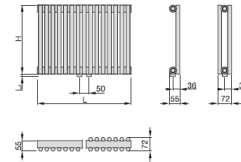

Złącza standardowe, 2-rurkowe z zaworem zewnętrznym

Z jednej strony

bez dopłaty

Z dołu do dołu
centryczne 50 mm

290

Z dołu do dołu

290

Złącza Completo ze zintegrowanym zaworem termostatycznym OV M30X1,5 (ceny bez głowicy termostatycznej)

Zawór u góry
Złącza dolne 50 mm
przy krawędzi

290

Z dołu do dołu,
z rozstawem 50 mm
przy krawędzi (bez zaworu term.)

290

Złącza centryczne 50 mm

405