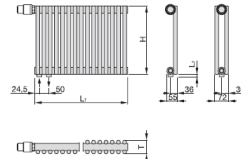

Złącza standardowe, 2-rurkowe z zaworem zewnętrznym

Z jednej strony

bez dopłaty

Z dołu do dołu
centryczne 50 mm

290

Z dołu do dołu

290

Złącza Completo ze zintegrowanym zaworem termostatycznym OV M30X1,5 (ceny bez głowicy termostatycznej)

Zawór u góry
Złącza dolne 50 mm
przy krawędzi

290

Z dołu do dołu,
z rozstawem 50 mm
przy krawędzi (bez zaworu term.)

290

Złącza centryczne 50 mm

405