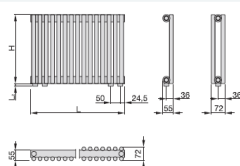

Z dołu do dołu,
z rozstawem 50 mm
przy krawędzi (bez zaworu term.)

290