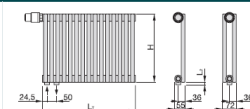

Złącza standardowe, 2-rurowe z zaworem zewnętrznym

Z jednej strony

bez dopłaty

N = rozstaw dla złączy bocznych H - 38 mm

Z dołu do dołu
centryczne 50 mm

290

Z dołu do dołu

290

Złącza Completo ze zintegrowanym zaworem termostatycznym OV M30X1,5 (ceny bez głowicy termostatycznej)

Zawór u góry
Złącza dolne 50 mm
przy krawędzi

290

Z dołu do dołu,
z rozstawem 50 mm
przy krawędzi (bez zaworu term.)