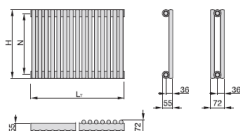

2128990453	2500	2-warstwowy	990	4200	Na zamówienie	7729.81 zł	5256.27 zł	7729.81 zł
2128990453	2500	2-warstwowy	1023	4340	Na zamówienie	7948.88 zł	5405.24 zł	7948.88 zł
2128990453	2500	2-warstwowy	1056	4480	Na zamówienie	8167.94 zł	5554.20 zł	8167.94 zł
2128990453	2500	2-warstwowy	1089	4620	Na zamówienie	8387.00 zł	5703.16 zł	8387.00 zł
2128990453	2500	2-warstwowy	1122	4760	Na zamówienie	8606.06 zł	5852.12 zł	8606.06 zł
2128990453	2500	2-warstwowy	1155	4900	Na zamówienie	8825.13 zł	6001.09 zł	8825.13 zł
2128990453	2500	2-warstwowy	1188	5040	Na zamówienie	9044.19 zł	6150.05 zł	9044.19 zł
2128990453	2500	2-warstwowy	1221	5180	Na zamówienie	9263.25 zł	6299.01 zł	9263.25 zł
2128990453	2500	2-warstwowy	1254	5320	Na zamówienie	9482.32 zł	6447.98 zł	9482.32 zł
2128990453	2500	2-warstwowy	1287	5460	Na zamówienie	9701.38 zł	6596.94 zł	9701.38 zł
2128990453	2500	2-warstwowy	1320	5600	Na zamówienie	9920.44 zł	6745.90 zł	9920.44 zł
2128990453	2500	2-warstwowy	1353	5740	Na zamówienie	10139.51 zł	6894.87 zł	10139.51 zł
2128990453	2500	2-warstwowy	1386	5880	Na zamówienie	10358.57 zł	7043.83 zł	10358.57 zł

Rodzaje podłączeń

Grzejnik Kleo ma wiele możliwości podłączeń do instalacji. Podłączenia niestandardowe podlegają dopłacie w wysokości podanej w poniższej tabeli. Po wybraniu odpowiedniego podłączenia, kwota dopłaty doliczy się po przejściu do koszyka.

Złącza standardowe, 2-rurowe z zaworem zewnętrznym

Z jednej strony

bez dopłaty

N = rozstaw dla złączy bocznych H - 38 mm

Z dołu do dołu
centryczne 50 mm

290

Z dołu do dołu

290

Złącza Completo ze zintegrowanym zaworem termostatycznym OV M30X1,5 (ceny bez głowicy termostatycznej)

Zawór u góry
Złącza dolne 50 mm
przy krawędzi

290

Z dołu do dołu,
z rozstawem 50 mm
przy krawędzi (bez zaworu term.)