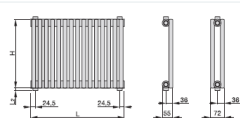

Złącza standardowe, 2-rurowe z zaworem zewnętrznym

Z jednej strony

bez dopłaty

N = rozstaw dla złączy bocznych H - 38 mm

Z dołu do dołu
centryczne 50 mm

290

Z dołu do dołu

290

Złącza Completo ze zintegrowanym zaworem termostatycznym OV M30X1,5 (ceny bez głowicy termostatycznej)

Zawór u góry
Złącza dolne 50 mm
przy krawędzi

290

Z dołu do dołu,
z rozstawem 50 mm
przy krawędzi (bez zaworu term.)