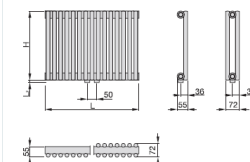

Złącza standardowe, 2-rurowe z zaworem zewnętrznym

Z jednej strony

bez dopłaty

N = rozstaw dla złączy bocznych H - 38 mm

Z dołu do dołu
centryczne 50 mm

290

Z dołu do dołu

290

Złącza Completo ze zintegrowanym zaworem termostatycznym OV M30X1,5 (ceny bez głowicy termostatycznej)

Zawór u góry
Złącza dolne 50 mm
przy krawędzi

290

Z dołu do dołu,
z rozstawem 50 mm
przy krawędzi (bez zaworu term.)