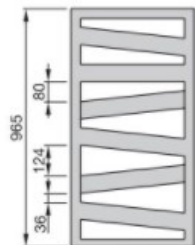

Przegląd modeli

Długość 500 mm