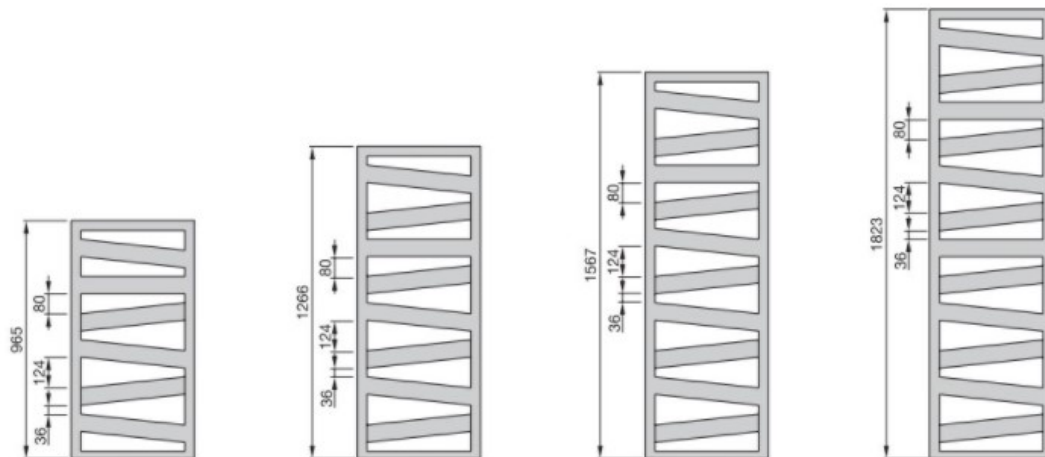

chrome	Zehnder Kazeane 1823 x 500	461	Na zamówienie 7568.19 zł	5449.10 zł	7568.19 zł
chrome	Zehnder Kazeane 1930 x 600	544	Na zamówienie 7803.12 zł	5618.25 zł	7803.12 zł

Wymiary

Przegląd modeli

Długość 500 mm