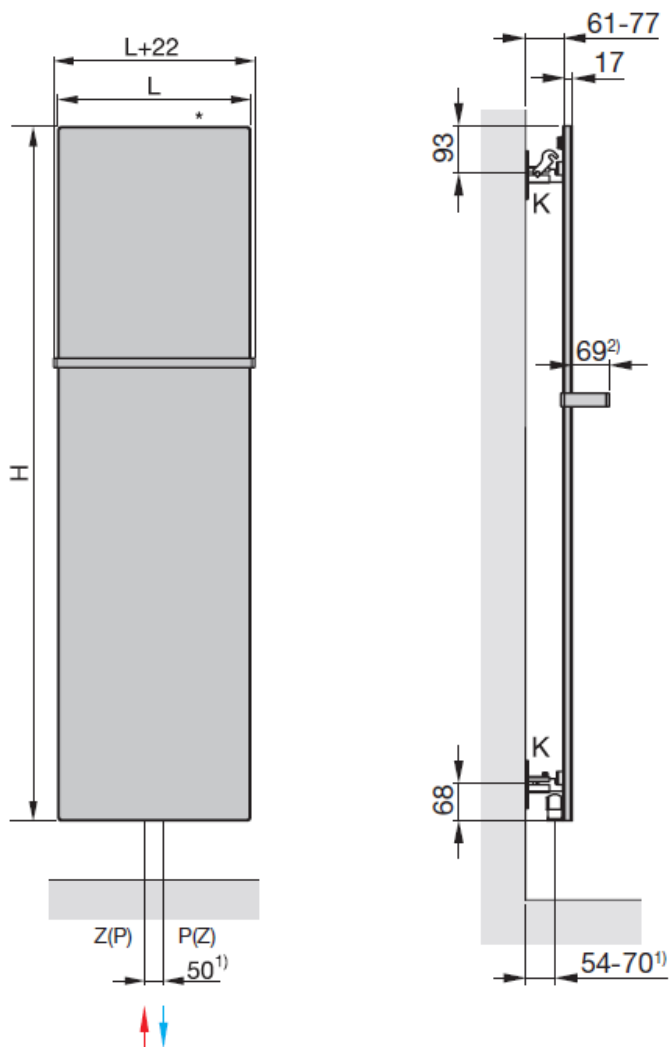

Zehnder Fina Lean Bar

Grzejnik Zehnder Fina Lean Bar

Grzejnik dekoracyjny Fina Lean Bar wyróżnia się płaskim, stalowym frontem. Można go zastosować w łazience lub innych pomieszczeniach. Grzejnik wyposażony jest w jeden uchwyt chromowany lub w kolorze grzejnika (inne kolory - na zapytanie). Podłączenie dolne środkowe z rozstawem 50mm. Lakierowany proszkowo w kolorze standardowym (białym RAL 9016) lub innym kolorze z palety kolorów Zehnder.

Zawory wraz z termostatem należy zakupić osobno.

- H = wysokość
- L = długość
- Z = zasilanie 1/2"
- P = powrót 1/2"
- * = odpowietznik 1/2"

Wymiary w mm

Ciśnienie robocze max. 6 bar.
Temperatura robocza max. 120°C