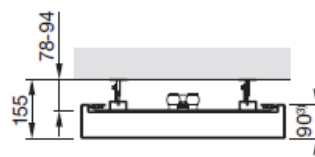

Zawory wraz z termostatem należy zakupić osobno.

- H = wysokość
- L = długość
- Z = zasilanie 1/2"
- P = powrót 1/2"
- * = odpowietznik 1/2"

Wymiary w mm

Ciśnienie robocze max. 6 bar.
Temperatura robocza max. 120°C