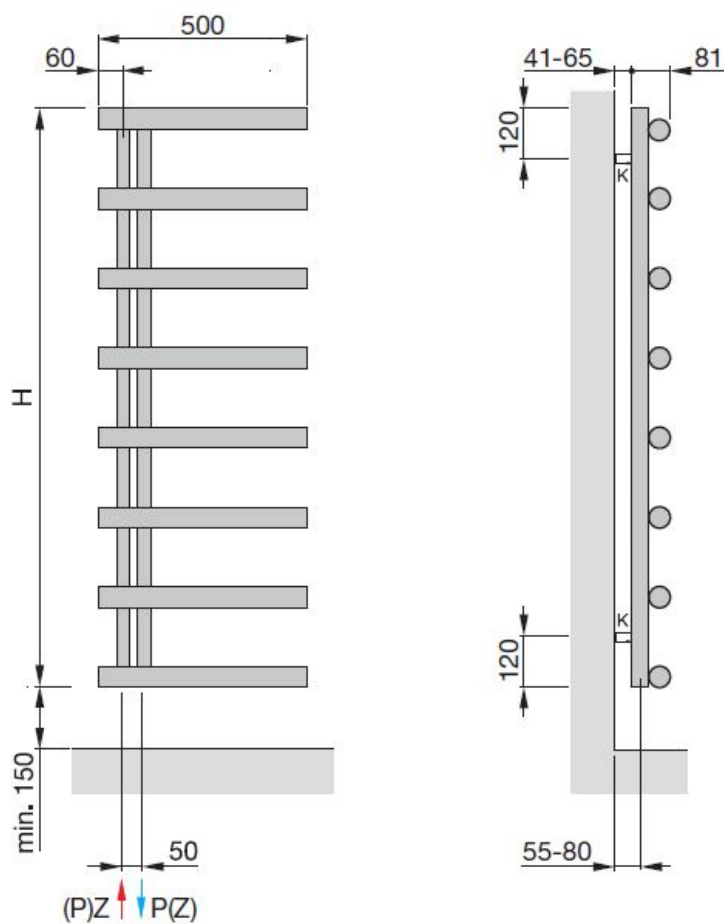

Zehnder Chime

Zehnder Chime wykonany jest z odpornej powierzchni ze stali szlachetnej, polerowanej ręcznie co zdecydowanie przyciąga wzrok. Ten grzejnik dekoracyjny jest elegancki i maksymalnie praktyczny. Ma możliwość montażu prawostronnego lub lewostronnego.

Dane techniczne:

- ciśnienie robocze: max. 6 bar
- temperatura robocza: max 90 st.

Zakres dostawy standardowej:

- odpowietrznik i korek
- zestaw montażowy do ściany w powłoce chrom

Warianty

WYMIARY (WYS X SZER) [MM]	WYSYŁKA	CENA	CENA Z 30NI PRZED PROM.
1000 x 500	Na zamówienie	6110.64 zł 4399.66 zł	6110.64 zł
1380 x 500	Na zamówienie	7356.63 zł 5296.77 zł	7356.63 zł
1760 x 500	48h	8827.71 zł 6355.95 zł	8827.71 zł

Wymiary

H = wysokość
 L = długość
 Z = zasilanie 1/2''
 P = powrot 1/2''

Wymiary podane w mm