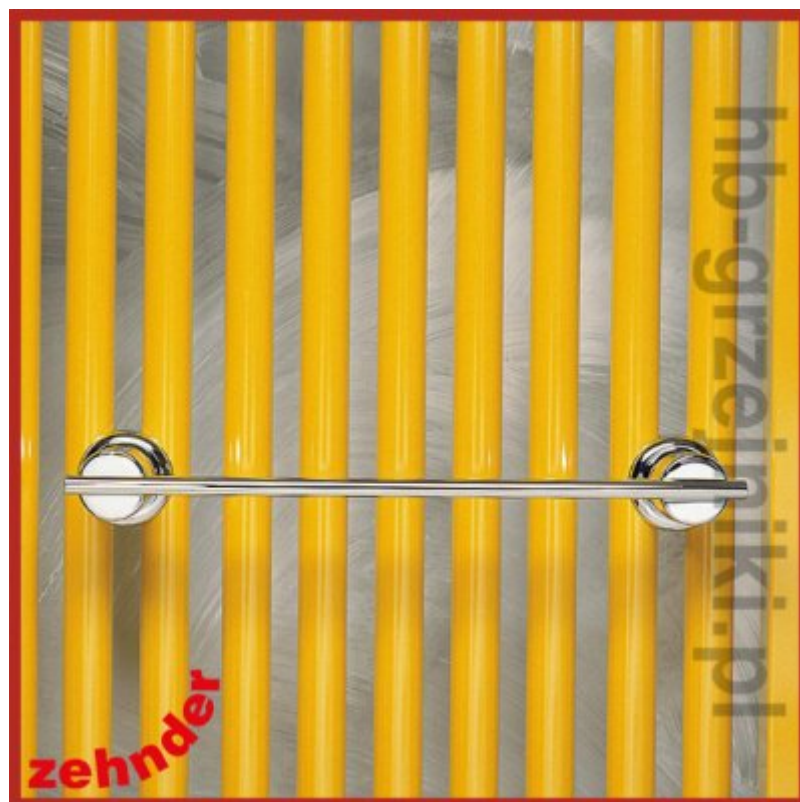

Uchwyt do grzejnika Kleo i Kleo Bar

Uchwyt na ręczniki dedykowany do grzejnika Kleo oraz Kleo Bar.

Chromowany, max. obciążenie 10 kg.

Warianty

DŁUGOŚĆ CAŁKOWITA (ODLEGŁOŚĆ POMIĘDZY PUNKTAMI MONTAŻOWYMI)	WYSYŁKA	CENA	CENA Z 30NI PRZED PROM.
317 (264)	14 dni	886.83 zł 638.52 zł	886.83 zł
449 (396)	14 dni	886.83 zł 638.52 zł	886.83 zł
548 (495)	14 dni	886.83 zł 638.52 zł	886.83 zł