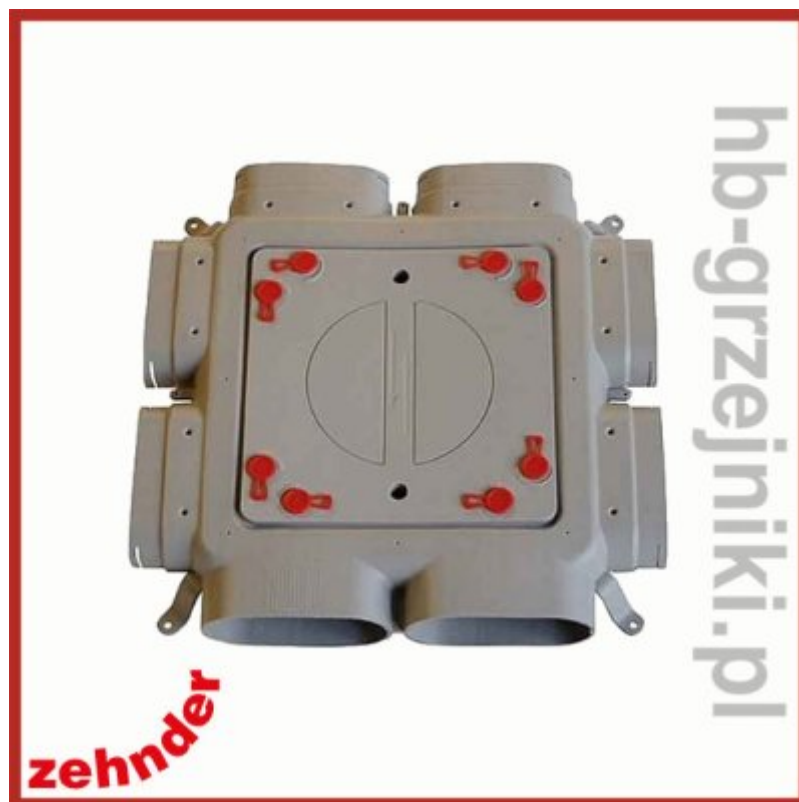

Skrzynka rozdzielcza Zehnder

Skrzynka rozdzielcza Zehnder 51/6

6 wyjść ComfoTube fl at 51

w kpl. 6 uszczelek i rygli do montażu kanału płaskiego fl at 51

Skrzynka rozdzielcza Zehnder 51/4

4 wyjścia ComfoTube fl at 51

w kpl. 4 uszczelki i rygle do montażu kanału płaskiego fl at 51

Warianty

ILOŚĆ WYJŚĆ	WYSYŁKA	CENA	CENA Z 30NI PRZED PROM.
Skrzynka rozdzielcza 51/6	10 dni	923.73 zł 720.51 zł	923.73 zł
Skrzynka rozdzielcza 51/4	10 dni	873.30 zł 681.17 zł	873.30 zł