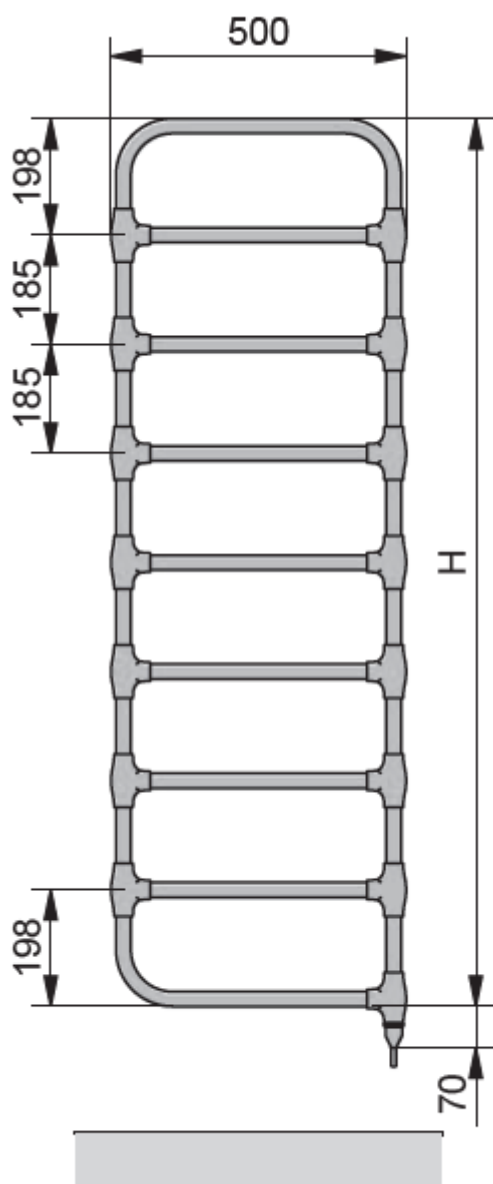

Zapraszamy do odwiedzenia naszej [galerii](#).

Masz problem z doбором mocy grzejnika lub rodzajem podłączenia? Nie wiesz jak zamówić interesujący Cię grzejnik?

Pisz lub dzwoń - chętnie pomożemy!

Grzejnik produkowany pod zamówienie Klienta.