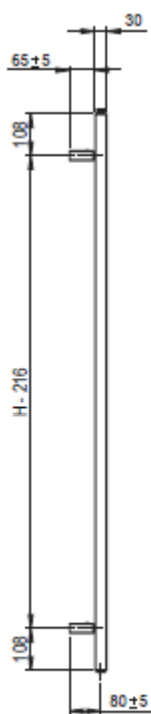

## Grzejnik Zehnder Vision QV-120-060

Grzejnik Zehnder Vision to grzejnik łazienkowy, o formie zredukowanej do niezbędnego minimum.

### Parametry

- wysokość 1176 mm
- szerokość 600 mm
- podłączenie dolne w kolektorach pionowych
- moc (75/65/20) 628 W
- kolor Chinchilia

### Zakres dostawy standardowej:

- grzejnik
- odpowietrznik, korki
- zawiesia do montażu na ścianie

Zestaw zaworowy należy dokupić osobno.

- H = wysokość
- L = długość
- WA = odstęp od ściany 55-65 mm
- Z = zasilanie 1/2"
- P = powrót 1/2"
- \* = odpowietrznik 1/2"
- M = masa grzejnika
- N = rozstaw złącz (zas./powr.) L - 30 mm
- L3 = rozstaw pomiędzy konsolami, L - 30 mm

Wymiary podane w mm