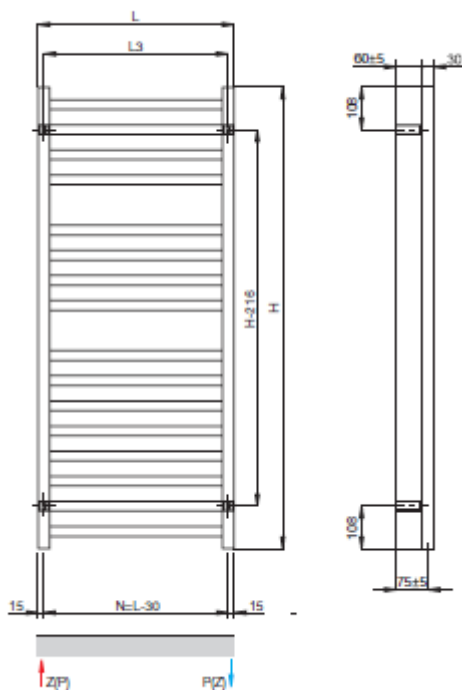

## Grzejnik Zehnder Vision QV-120-060

Grzejnik Zehnder Vision to grzejnik łazienkowy, o formie zredukowanej do niezbędnego minimum.

### Parametry

- wysokość 1176 mm
- szerokość 600 mm
- podłączenie dolne w kolektorach pionowych
- moc (75/65/20) 628 W
- kolor Chinchilia

### Zakres dostawy standardowej:

- grzejnik
- odpowietrznik, korki
- zawiesia do montażu na ścianie

Zestaw zaworowy należy dokupić osobno.

- H = wysokość
- L = długość
- WA = odstęp od ściany 55-65 mm
- Z = zasilanie 1/2"
- P = powrót 1/2"
- \* = odpowietrznik 1/2"
- M = masa grzejnika
- N = rozstaw złącz (zas./powr.) L - 30 mm
- L3 = rozstaw pomiędzy konsolami, L - 30 mm

Wymiary podane w mm