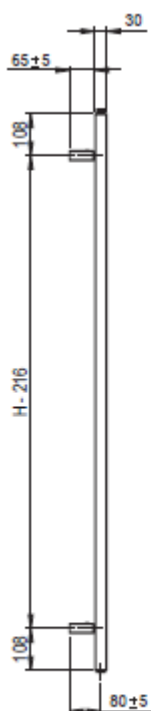

Grzejnik Zehnder Vision QV-120-060

Grzejnik Zehnder Vision to grzejnik łazienkowy, o formie zredukowanej do niezbędnego minimum.

Parametry

- wysokość 1176 mm
- szerokość 600 mm
- podłączenie dolne w kolektorach pionowych
- moc (75/65/20) 628 W
- kolor Chinchilia

Zakres dostawy standardowej:

- grzejnik
- odpowietrznik, korki
- zawiesia do montażu na ścianie

Zestaw zaworowy należy dokupić osobno.

- H = wysokość
- L = długość
- WA = odstęp od ściany 55-65 mm
- Z = zasilanie 1/2"
- P = powrót 1/2"
- * = odpowietrznik 1/2"
- M = masa grzejnika
- N = rozstaw złącz (zas./powr.) L - 30 mm
- L3 = rozstaw pomiędzy konsolami, L - 30 mm

Wymiary podane w mm