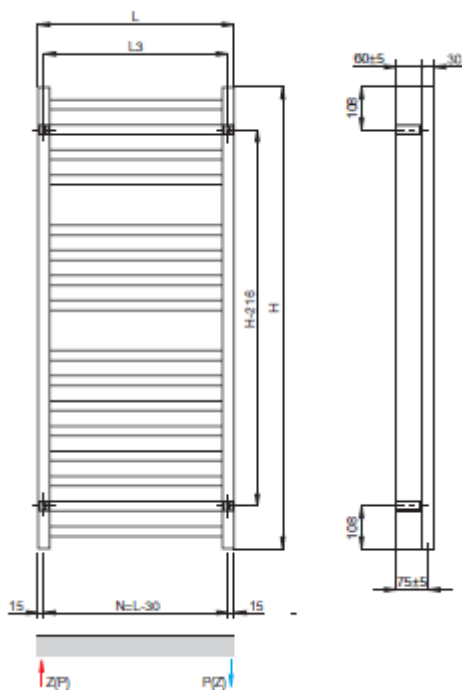

Grzejnik Zehnder Vision QV-120-060

Grzejnik Zehnder Vision to grzejnik łazienkowy, o formie zredukowanej do niezbędnego minimum.

Parametry

- wysokość 1176 mm
- szerokość 600 mm
- podłączenie dolne w kolektorach pionowych
- moc (75/65/20) 628 W
- kolor Chinchilia

Zakres dostawy standardowej:

- grzejnik
- odpowietrznik, korki
- zawiesia do montażu na ścianie

Zestaw zaworowy należy dokupić osobno.

- H = wysokość
- L = długość
- WA = odstęp od ściany 55-65 mm
- Z = zasilanie 1/2"
- P = powrót 1/2"
- * = odpowietrznik 1/2"
- M = masa grzejnika
- N = rozstaw złącz (zas./powr.) L - 30 mm
- L3 = rozstaw pomiędzy konsolami, L - 30 mm

Wymiary podane w mm