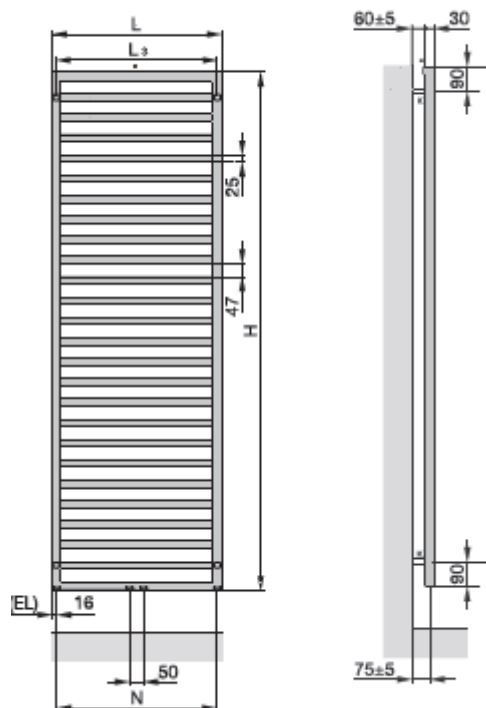

Grzejnik Zehnder Quaro QA-100-030

Grzejnik Zehnder Quaro w wersji wodnej.

Dane grzejnika:

- wysokość 971 mm
- szerokość 300 mm
- podłączenie do instalacji c.o. środkowe, rozstaw 50 mm oraz w kolektorach pionowych
- moc (75/65/20) 299 W
- dobór grzałki 300 W
- kolor volcanic

Zakres dostawy standardowej:

- grzejnik w kolorze volcanic
- korki, odpowietrzniki
- zawiesia do montażu na ścianie

Zestaw zaworowy należy dokupić osobno.

Zasilanie wodne: montaż naścienny

P(Z) ↓ Z(P)

H = wysokość
H₁ = 30mm
L = długość
K = konsole

Z = zasilanie 1/2"
P = powrót 1/2"
* = odpowietrznik 1/2"
N = rozstaw złączy

L₃ = odległość pomiędzy konsolami L - 30 mm
M = masa grzejnika

EL = otwór montażowy do zainstalowania grzałki elektrycznej