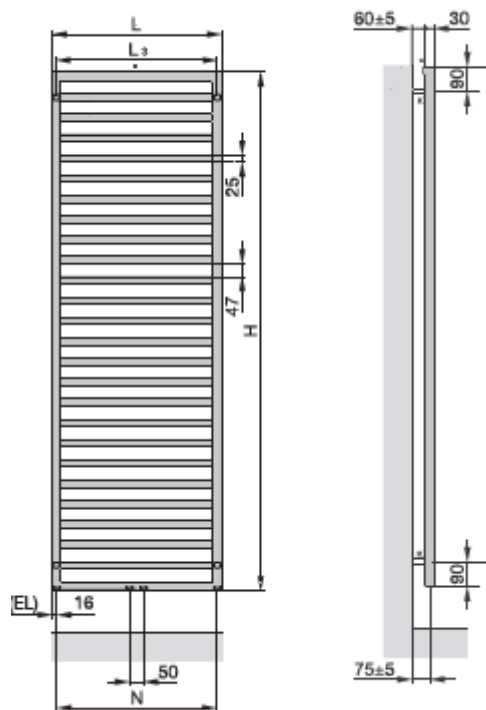

Grzejnik Zehnder Quaro QA-100-030

Grzejnik Zehnder Quaro w wersji wodnej.

Dane grzejnika:

- wysokość 971 mm
- szerokość 300 mm
- podłączenie do instalacji c.o. środkowe, rozstaw 50 mm oraz w kolektorach pionowych
- moc (75/65/20) 299 W
- dobór grzałki 300 W
- kolor volcanic

Zakres dostawy standardowej:

- grzejnik w kolorze volcanic
- korki, odpowietrzniki
- zawiesia do montażu na ścianie

Zestaw zaworowy należy dokupić osobno.

Zasilanie wodne: montaż naścienny

P(Z) ↓ Z(P)

H = wysokość
 H_1 = 30mm
 L = długość
 K = konsole

Z = zasilanie 1/2"
 P = powrót 1/2"
 * = odpowietrznik 1/2"
 N = rozstaw złącz

L_3 = odległość pomiędzy konsolami
 L - 30 mm
 M = masa grzejnika

EL = otwór montażowy do zainstalowania grzałki elektrycznej