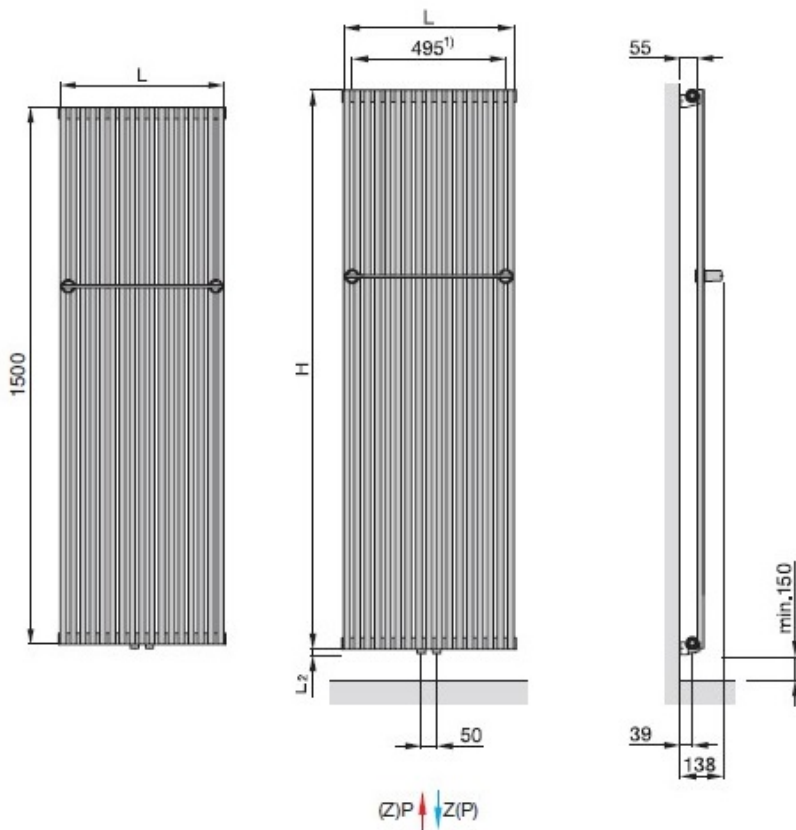

Grzejnik Zehnder Kleo Bar KLPV-150-10

Grzejnik Zehnder Kleo Bar to grzejnik zarówno do łazienki jak i kuchni. Zbudowany z wertykalnie ułożonych okrągłych rurek o średnicy 20 mm. Posiada chromowany wieszak na ręcznik.

Dane grzejnika:

- wysokość 1500 mm
- szerokość 332 mm
- moc (75/65/20) 594 W
- kolor biały RAL9016 połysk
- połączenie od dołu o rozstawie 50 mm
- wieszak na ręcznik chromowany

Zakres dostawy standardowej:

- grzejnik w kolorze białym z chromowanym wieszakiem na ręcznik
- korki, odpowietrznik
- zawiesia do montażu na ścianie

Zestaw zaworowy należy dokupić osobno.

Dostępne 2 szt.

- H = wysokość
- Z = zasilanie 1/2"
- P = powrót 1/2"
- L = długość
- L2 = długość króćca = 11 mm
- 1) = odstęp mocujący
uchwyty na ręczniki
(396 w przypadku
krótszego uchwytu
na ręczniki)

Wymiary w mm