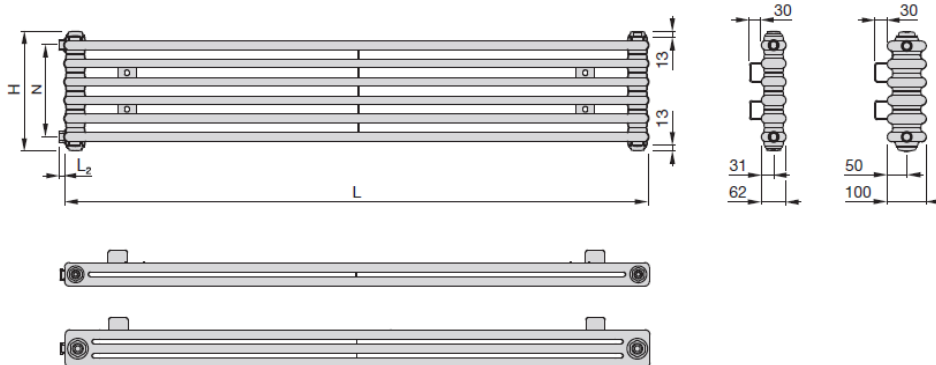

Grzejnik Zehnder Charleston Turned

Grzejnik Zehnder Charleston Turned

Klasyczny grzejnik stalowy z członami obróconymi o 90 stopni.

Zakres dostawy:

- grzejnik Charleston Turned 2 lub 3-kolumnowy w kolorze do wyboru - kolor standardowy biały RAL9016, pozostałe kolory za dopłatą
- podstawowy zestaw montażowy w kolorze grzejnika (zestawy montażowe SMB - do głębokości grzejnika należy doliczyć 35mm na mocowanie)
- odpowietrznik 1/2"
- podłączenie standardowe do wyboru 1270 (lewe), 7610 (prawe), 1670 (lewe-prawe) lub 7210 (prawe-lewe). Pozostałe rodzaje podłączeń za dopłatą - patrz zakładka "rodzaj przyłącza".

Zawory wraz z termostatem należy zakupić osobno.

Grzejnik występuje w wersji 2 i 3-kolumnowej. Szerokość wstawianych zestawów montażowych w kolorze grzejnika - 30mm

- H = wysokość
- N = rozstaw złącz
- T = głębokość grzejnika
- A = powierzchnia
- V = pojemność wodna
- M = waga
- n = eksponent
- Φ_S = moc normatywna zgodnie z EN 442 (75/65/20 °C)
- Φ = moc grzewcza dla innych temp. systemowych

Wymiary w mm (+/- 1,5%)

Moc normatywna zgodnie z EN 442 (75/65/20°C)

Standardowe ciśnienie robocze 10 bar

Maksymalna temperatura robocza 110°C

Możliwość wykonania grzejnika w kolorze z palety RAL.

Zapraszamy do odwiedzenia naszej [galerii](#).