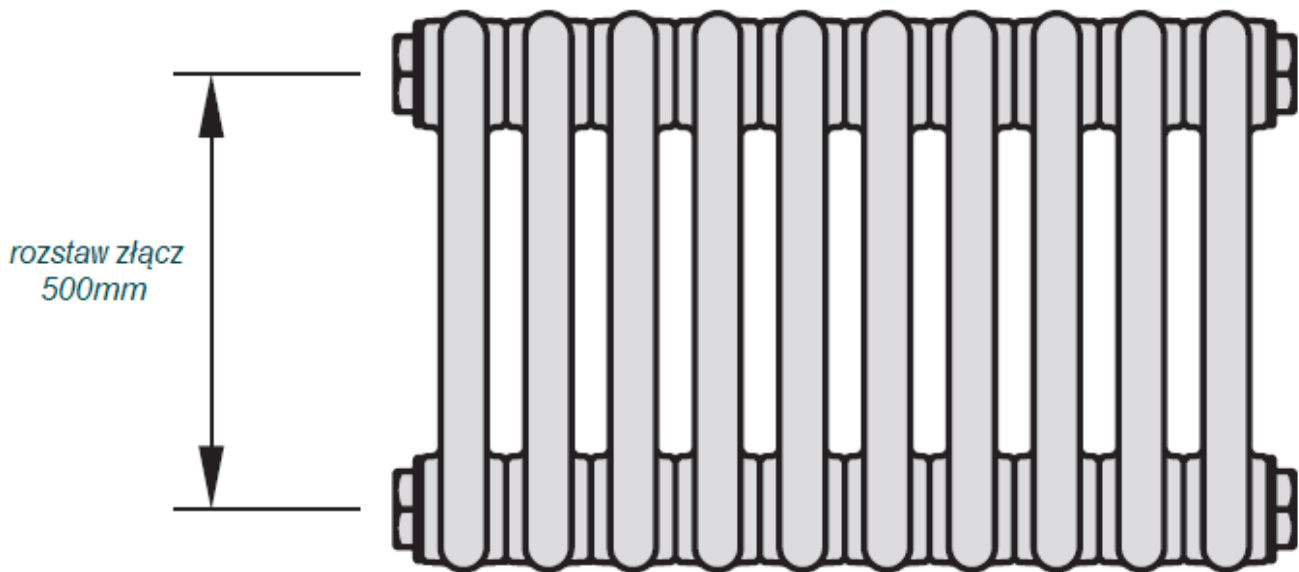

Grzejnik Zehnder Charleston Retrofit technoline

Grzejnik Zehnder Charleston Retrofit w wykończeniu TECHNOLINE

na wymianę z grzejnika żeliwnego

Technologia Technoline nadaje grzejnikom unikatowego wyglądu, bowiem każdy grzejnik wychodzący z fabryki wygląda inaczej. Powłoka technoline to przezroczysty lakier (połysk lub matt) przez który widać cały proces produkcyjny grzejnika (plamy, spoiny, różna kolorystyka stali). Ze względu na celowość oraz niepowtarzalność powłoki technoline, wygląd wykończenia nie jest objęty roszczeniem z tytułu gwarancji.

Rozstaw złączy wynosi 500mm.

Rozstaw złączy 200, 300, 350, 400, 500, 600, 900, 1000mm - na zapytanie

Zakres dostawy:

- grzejnik Charleston Retrofit w wykończeniu technoline lub technoline matt
- podstawowy zestaw montażowy w kolorze grzejnika (zestawy montażowe SMB - do głębokości grzejnika należy doliczyć 35mm na mocowanie)
- odpowietrznik 1/2"
- podłączenie standardowe 1270 (lewe) / 7610 (prawe)

Zawory wraz z termostatem należy zakupić osobno.

Model 2-kolumnowy
62mm

Model 3-kolumnowy
100mm

Model 4-kolumnowy
136mm

Model 5-kolumnowy
173mm

Model 6-kolumnowy
210mm

Moc normatywna zgodnie z EN 442 (75/65/20°C)