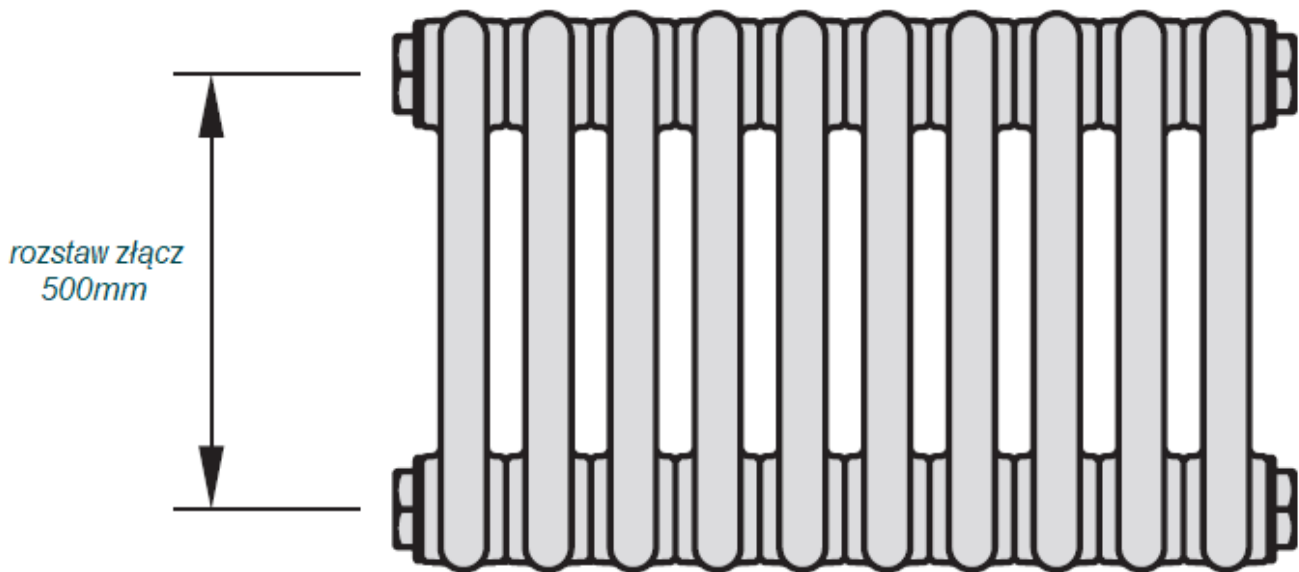

Rozstaw złączy wynosi 500mm.

Rozstaw złączy 200, 300, 350, 400, 500, 600, 900, 1000mm - na zapytanie

Zakres dostawy:

- grzejnik Charleston Retrofit w kolorze do wyboru - kolor standardowy biały RAL9016, pozostałe kolory za dopłatą
- podstawowy zestaw montażowy w kolorze grzejnika (zestawy montażowe SMB - do głębokości grzejnika należy doliczyć 35mm na mocowanie)
- odpowietrznik 1/2"
- podłączenie standardowe 1270 (lewe) / 7610 (prawe)

Zawory wraz z termostatem należy zakupić osobno.

Model 2-kolumnowy
62mm

Model 3-kolumnowy
100mm

Model 4-kolumnowy
136mm

Model 5-kolumnowy
173mm

Model 6-kolumnowy
210mm

Moc normatywna zgodnie z EN 442 (75/65/20°C)