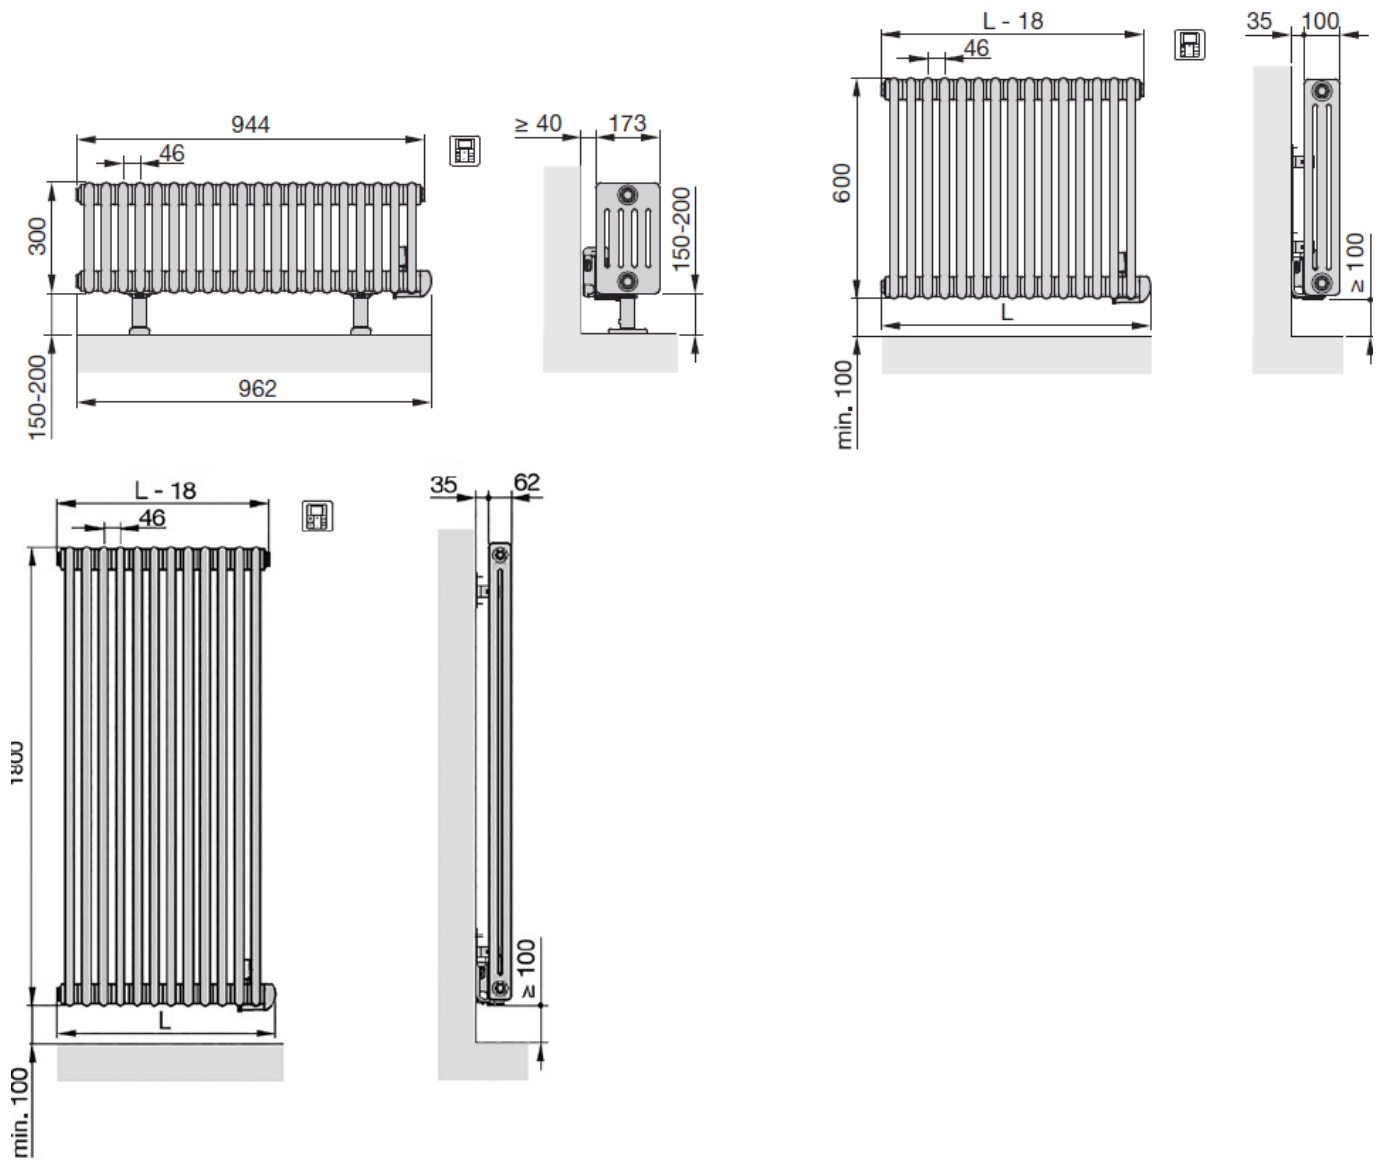

Zakres dostawy:

- grzejnik Charleston Electric w kolorze do wyboru - kolor standardowy biały RAL9016, pozostałe kolory za dopłatą
- zintegrowana grzałka elektryczna w kolorze grzejnika
- zestaw montażowy do ściany dla grzejników o wysokości 600 oraz 1800 mm lub konsole wolnostojące dla wysokości 300 mm
- zintegrowany sterownik z białym przewodem 1,2m bez wtyczki

1579838201 wiszący	2 kolumny (62)	1800	502 (10 el.)	1250	Na zamówienie	8855.26 zł 6021.58 zł	8855.26 zł
1579838201 wiszący	2 kolumny (62)	1800	594 (12 el.)	1500	Na zamówienie	9416.51 zł 6403.23 zł	9416.51 zł