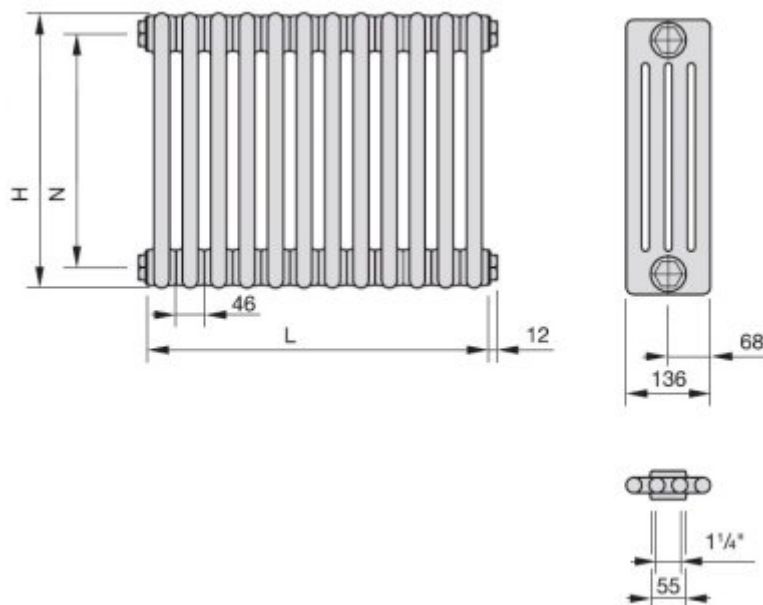

Grzejnik Zehnder Charleston 4050-14

Parametry grzejnika

- wysokość 50 cm
- szerokość 64,4 cm (14 żeber)
- głębokość 13,6 cm (4 kolumny)
- podłączenie z boku góra-dół 1270/7610

- rozstaw złącz 43,4 cm
- kolor biały RAL9016 Traffic White połysk
- moc (75/65/20) 947 W
- moc (55/45/20) 483 W