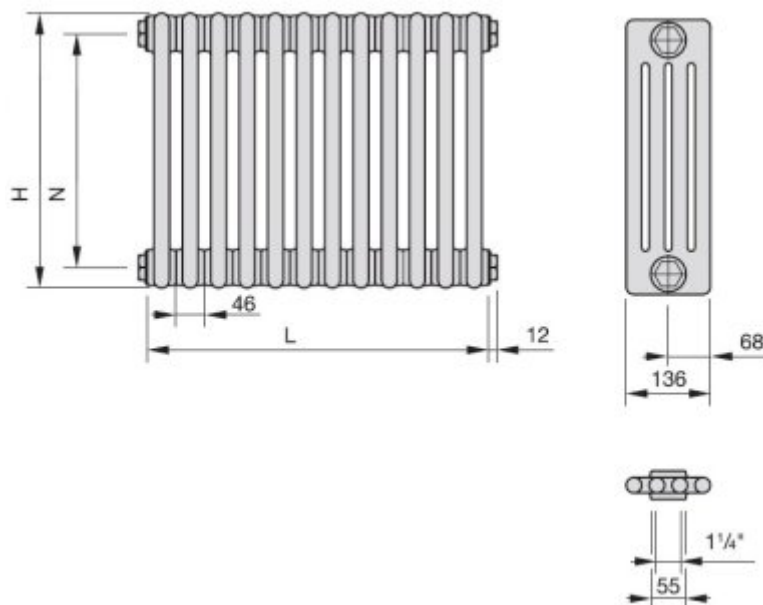

## Parametry grzejnika

- wysokość 50 cm
- szerokość 64,4 cm (14 żeber)
- głębokość 13,6 cm (4 kolumny)
- podłączenie z boku góra-dół 1270/7610

- rozstaw złącz 43,4 cm
- kolor biały RAL9016 Traffic White połysk
- moc (75/65/20) 947 W
- moc (55/45/20) 483 W