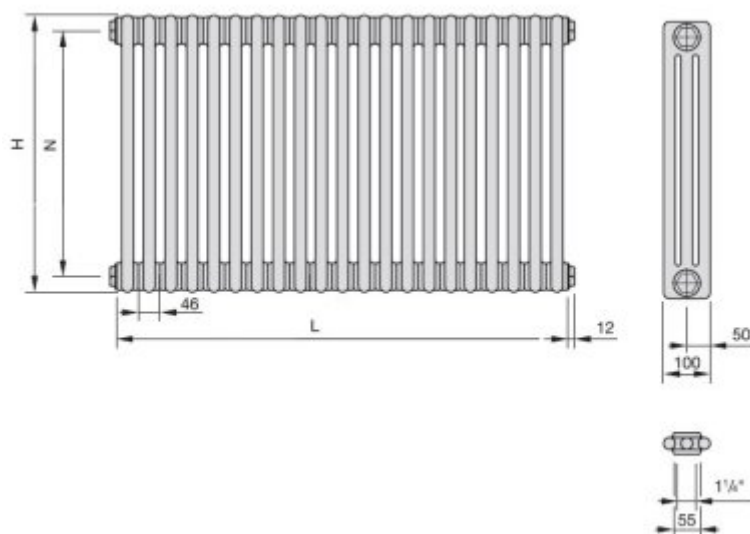

Grzejnik Zehnder Charleston 3060-22

Grzejnik Zehnder Charleston to klasyczny żeberkowy model. Aktualnie na magazynie mamy go w wersji wymiarowej:

Model 3060-22

- wysokość 60 cm
- szerokość 101,2 cm (22 żebra)
- rozstaw złącz N = 53,4 cm
- głębokość 10 cm (3 kolumny)
- moc (75/65/20) 1340 W
- kolor Black Matt (czarny matowy)
- podłączenie z prawego lub lewego boku:

Wszystkie grzejniki mają w komplecie zawiesia oraz odpowietrznik i korki.

Do podłączenia grzejnika do instalacji c.o. jest konieczne dokupienie zestawu zaworowego.

Warianty

| DŁUGOŚĆ | MOC | WYSYŁKA | CENA |
|---------|--------|--------------|-------------------|
| 1012 mm | 1340 W | Na magazynie | 2503.05 zł |