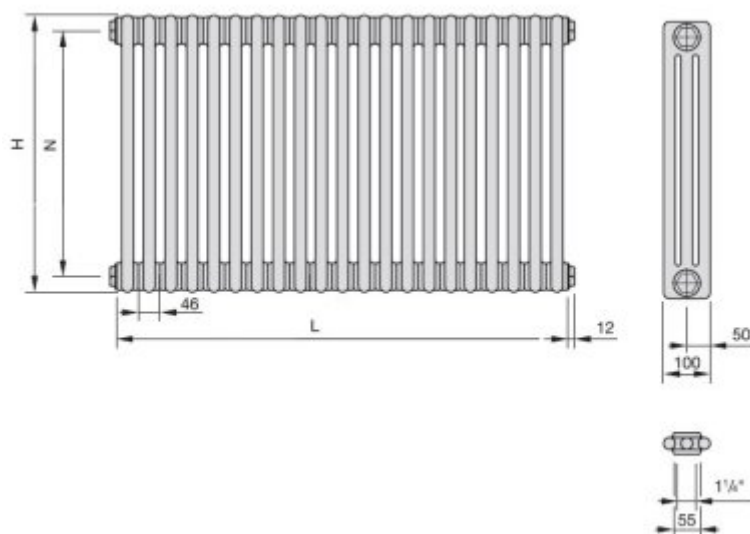

Grzejnik Zehnder Charleston 3060-22

Grzejnik Zehnder Charleston to klasyczny żeberkowy model. Aktualnie na magazynie mamy go w wersji wymiarowej:

Model 3060-22

- wysokość 60 cm
- szerokość 101,2 cm (22 żebra)
- rozstaw złącz N = 53,4 cm
- głębokość 10 cm (3 kolumny)
- moc (75/65/20) 1340 W
- kolor Black Matt (czarny matowy)
- podłączenie z prawego lub lewego boku:

Wszystkie grzejniki mają w komplecie zawiesia oraz odpowietrznik i korki.

Do podłączenia grzejnika do instalacji c.o. jest konieczne dokupienie zestawu zaworowego.

Warianty

DŁUGOŚĆ	MOC	WYSYŁKA	CENA
1012 mm	1340 W	Na magazynie	2503.05 zł