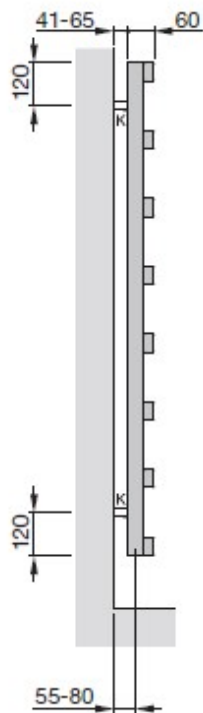

Dane techniczne:

- ciśnienie robocze max 4 bar
- temperatura robocza max. 90 st C.
- odpowietrznik i korek w zestawie
- zestaw zawiesi w powłoce chrom

Do grzejnika należy dokupić osobno zestaw zaworowy.

Warianty

WYKONANIE	WYMIAR [WYS X SZER]	MOC (55/45/24)	MOC (75/65/20)	WYSYŁKA	CENA	CENA Z 30NI PRZED PROM.
inox	100 x 50 cm	78 W	256 W	Na zamówienie	6074.97 zł 4373.98 zł	6074.97 zł
inox	138 x 50 cm	98 W	332 W	Na zamówienie	7423.05 zł 5344.60 zł	7423.05 zł
inox	176 x 50 cm	127 W	417 W	Na zamówienie	8865.84 zł 6383.40 zł	8865.84 zł

Wymiary

ALZ-100-050

ALZ-140-050

ALZ-180-050

- H = wysokość
- L = długość
- Z = zasilanie 1/2"
- P = powrót 1/2"

Wymiary podane w mm