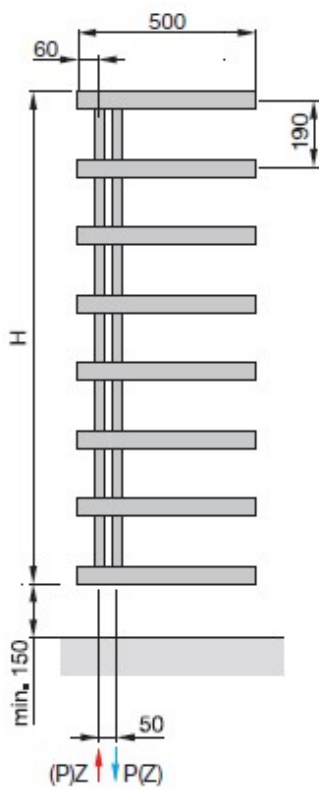

Dane techniczne:

- ciśnienie robocze max 4 bar
- temperatura robocza max. 90 st C.
- odpowietrznik i korek w zestawie
- zestaw zawiesi w powłoce chrom

Do grzejnika należy dokupić osobno zestaw zaworowy.

Warianty

WYKONANIE	WYMIAR [WYS X SZER]	MOC (55/45/24)	MOC (75/65/20)	WYSYŁKA	CENA	CENA Z 30NI PRZED PROM.
inox	100 x 50 cm	78 W	256 W	Na zamówienie	6074.97 zł 4373.98 zł	6074.97 zł
inox	138 x 50 cm	98 W	332 W	Na zamówienie	7423.05 zł 5344.60 zł	7423.05 zł
inox	176 x 50 cm	127 W	417 W	Na zamówienie	8865.84 zł 6383.40 zł	8865.84 zł

Wymiary

ALZ-100-050

ALZ-140-050

ALZ-180-050

- H = wysokość
- L = długość
- Z = zasilanie 1/2"
- P = powrót 1/2"

Wymiary podane w mm