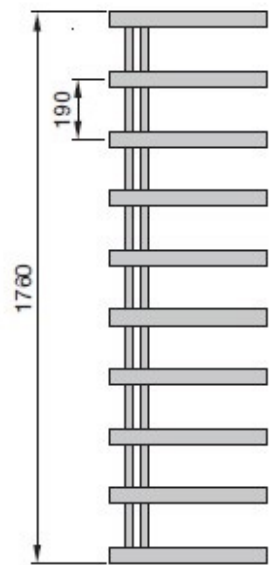

Warianty

WYKONANIE	WYMIAR [WYS X SZER]	MOC (55/45/24)	MOC (75/65/20)	WYSYŁKA	CENA	CENA Z 30NI PRZED PROM.
inox	100 x 50 cm	78 W	256 W	Na zamówienie	6074.97 zł 4373.98 zł	6074.97 zł
inox	138 x 50 cm	98 W	332 W	Na zamówienie	7423.05 zł 5344.60 zł	7423.05 zł
inox	176 x 50 cm	127 W	417 W	Na zamówienie	8865.84 zł 6383.40 zł	8865.84 zł

Wymiary

ALZ-100-050

ALZ-140-050

ALZ-180-050

- H = wysokość
- L = długość
- Z = zasilanie 1/2"
- P = powrót 1/2"

Wymiary podane w mm