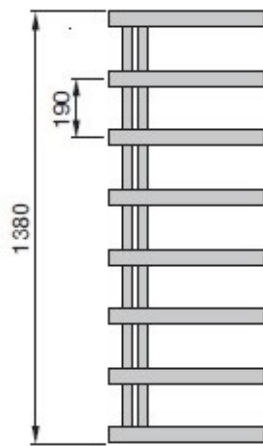

Warianty

WYKONANIE	WYMIAR [WYS X SZER]	MOC (55/45/24)	MOC (75/65/20)	WYSYŁKA	CENA	CENA Z 30NI PRZED PROM.
inox	100 x 50 cm	78 W	256 W	Na zamówienie	6074.97 zł 4373.98 zł	6074.97 zł
inox	138 x 50 cm	98 W	332 W	Na zamówienie	7423.05 zł 5344.60 zł	7423.05 zł
inox	176 x 50 cm	127 W	417 W	Na zamówienie	8865.84 zł 6383.40 zł	8865.84 zł

Wymiary

ALZ-100-050

ALZ-140-050

ALZ-180-050

- H = wysokość
- L = długość
- Z = zasilanie 1/2"
- P = powrót 1/2"

Wymiary podane w mm