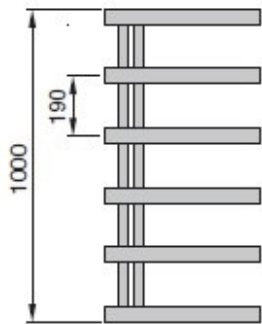

Dane techniczne:

- ciśnienie robocze max 4 bar
- temperatura robocza max. 90 st C.
- odpowietrznik i korek w zestawie
- zestaw zawiesi w powłoce chrom

Do grzejnika należy dokupić osobno zestaw zaworowy.

Warianty

WYKONANIE	WYMIAR [WYS X SZER]	MOC (55/45/24)	MOC (75/65/20)	WYSYŁKA	CENA	CENA Z 30NI PRZED PROM.
inox	100 x 50 cm	78 W	256 W	Na zamówienie	6074.97 zł 4373.98 zł	6074.97 zł
inox	138 x 50 cm	98 W	332 W	Na zamówienie	7423.05 zł 5344.60 zł	7423.05 zł
inox	176 x 50 cm	127 W	417 W	Na zamówienie	8865.84 zł 6383.40 zł	8865.84 zł

Wymiary

ALZ-100-050

ALZ-140-050

ALZ-180-050

- H = wysokość
- L = długość
- Z = zasilanie 1/2"
- P = powrót 1/2"

Wymiary podane w mm