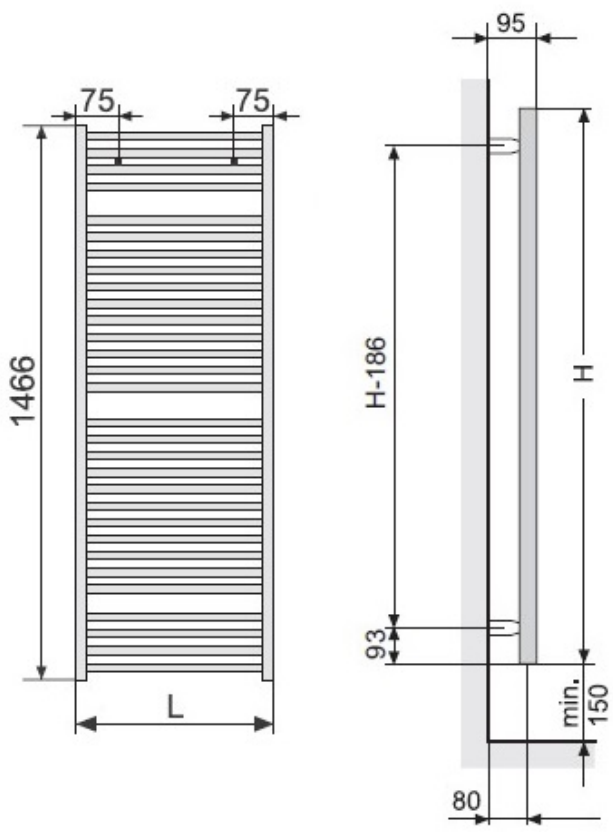

### Dane grzejnika:

- wysokość 1466 mm
- szerokość 600 mm
- rozstaw złącz 556 mm
- moc (75/65/20) 794 W
- kolor biały RAL9016 połysk

**Widok boczny:**

- H = wysokość
- L = długość
- N = rozstaw złączy (zas./powr.), L - 44 mm (zasilanie wodne)
- M = masa grzejnika

Wymiary podane w mm