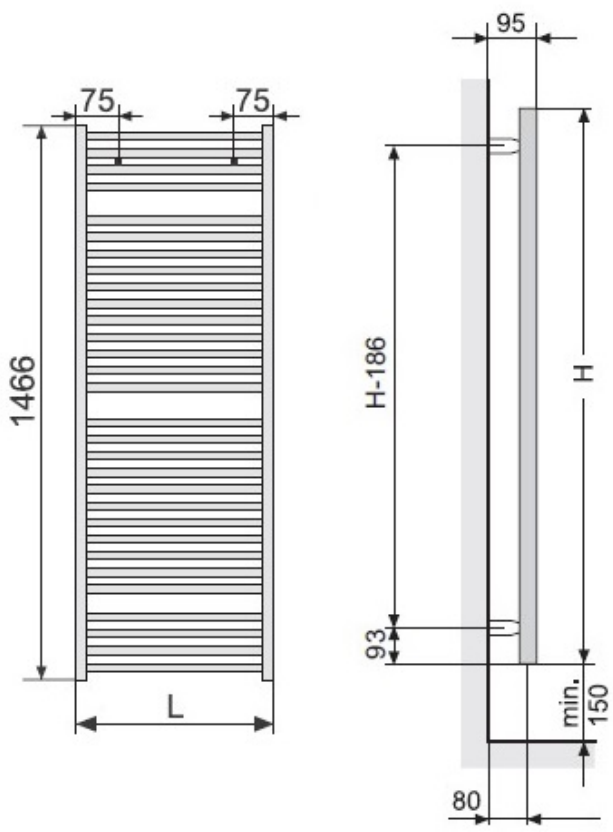

Grzejnik Virando AB-150-060

Dane grzejnika:

- wysokość 1466 mm
- szerokość 600 mm
- rozstaw złącz 556 mm
- moc (75/65/20) 794 W
- kolor biały RAL9016 połysk

Zakres dostawy standardowej:

- grzejnik Virando pomalowany proszkowo na kolor biały
- odpowietrznik, korki
- zawiesia do montażu na ścianie

Zestaw zaworowy jest poza zakresem dostawy, należy go dokupić osobno.

Widok boczny:

- H = wysokość
- L = długość
- N = rozstaw złączy (zas./powr.), L - 44 mm (zasilanie wodne)
- M = masa grzejnika

Wymiary podane w mm