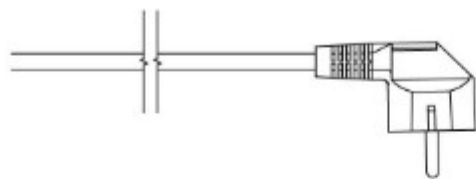

## Grzałka ONE 30x30

Grzałka ONE o kształcie kwadratu 30x30. Grzałka idealnie pasuje do grzejników o takim samym profilu (Quaro, Vision)

Dostępne w wykończeniach:

W - kabel prosty z wtyczką

P - kabel prosty bez wtyczki

U - kabel spiralny z wtyczką

M - kabel prosty bez wtyczki z maskownicą (standardowa długość maskownicy: 52-70 mm)

# Wymiary