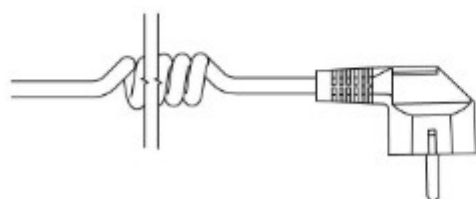

## Grzałka ONE 30x30

Grzałka ONE o kształcie kwadratu 30x30. Grzałka idealnie pasuje do grzejników o takim samym profilu (Quaro, Vision)

Dostępne w wykończeniach:

W - kabel prosty z wtyczką

P - kabel prosty bez wtyczki

U - kabel spiralny z wtyczką

M - kabel prosty bez wtyczki z maskownicą (standardowa długość maskownicy: 52-70 mm)

# Wymiary