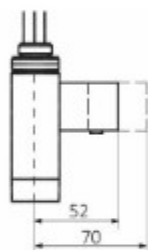

## Grzałka ONE 30x30

Grzałka ONE o kształcie kwadratu 30x30. Grzałka idealnie pasuje do grzejników o takim samym profilu (Quaro, Vision)

Dostępne w wykończeniach:

W - kabel prosty z wtyczką

P - kabel prosty bez wtyczki

U - kabel spiralny z wtyczką

M - kabel prosty bez wtyczki z maskownicą (standardowa długość maskownicy: 52-70 mm)

# Wymiary