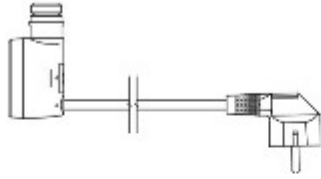

Grzałka może być wykończona kablem spiralny, kablem prostym lub bez kabla z maskownicą

W - kabel prosty z wtyczką

M - kabel prosty bez wtyczki z maskownicą

U - kabel spiralny z wtyczką

Warianty

KOLOR	MOC	WYKOŃCZENIE	WYSYŁKA	CENA	CENA Z 30NI PRZED PROM.
biała	200 W	kabel spiralny	21 dni	388.68 zł 330.38 zł	388.68 zł
biała	200 W	kabel prosty	21 dni	388.68 zł 330.38 zł	388.68 zł
biała	200 W	bez kabla, z maskownicą	21 dni	388.68 zł 330.38 zł	388.68 zł
biała	300 W	kabel spiralny	21 dni	388.68 zł 330.38 zł	388.68 zł
biała	300 W	kabel prosty	21 dni	388.68 zł 330.38 zł	388.68 zł
biała	300 W	bez kabla, z maskownicą	21 dni	388.68 zł 330.38 zł	388.68 zł
biała	400 W	kabel spiralny	21 dni	388.68 zł 330.38 zł	388.68 zł
biała	400 W	kabel prosty	21 dni	388.68 zł 330.38 zł	388.68 zł
biała	400 W	bez kabla, z maskownicą	21 dni	388.68 zł 330.38 zł	388.68 zł
biała	600 W	kabel spiralny	21 dni	388.68 zł 330.38 zł	388.68 zł
biała	600 W	kabel prosty	21 dni	388.68 zł 330.38 zł	388.68 zł
biała	600 W	bez kabla, z maskownicą	21 dni	388.68 zł 330.38 zł	388.68 zł
biała	800 W	kabel spiralny	21 dni	388.68 zł 330.38 zł	388.68 zł
biała	800 W	kabel prosty	21 dni	388.68 zł 330.38 zł	388.68 zł
biała	800 W	bez kabla, z maskownicą	21 dni	388.68 zł 330.38 zł	388.68 zł
chrom	200 W	kabel spiralny	21 dni	446.49 zł 379.52 zł	446.49 zł
chrom	200 W	kabel prosty	21 dni	446.49 zł 379.52 zł	446.49 zł
chrom	200 W	bez kabla, z maskownicą	21 dni	446.49 zł 379.52 zł	446.49 zł
chrom	300 W	kabel spiralny	21 dni	446.49 zł 379.52 zł	446.49 zł
chrom	300 W	kabel prosty	21 dni	446.49 zł 379.52 zł	446.49 zł
chrom	300 W	bez kabla, z maskownicą	21 dni	446.49 zł 379.52 zł	446.49 zł
chrom	400 W	kabel spiralny	21 dni	446.49 zł 379.52 zł	446.49 zł
chrom	400 W	kabel prosty	21 dni	446.49 zł 379.52 zł	446.49 zł
chrom	400 W	bez kabla, z maskownicą	21 dni	446.49 zł 379.52 zł	446.49 zł
chrom	600 W	kabel spiralny	21 dni	446.49 zł 379.52 zł	446.49 zł
chrom	600 W	kabel prosty	21 dni	446.49 zł 379.52 zł	446.49 zł
chrom	600 W	bez kabla, z maskownicą	21 dni	446.49 zł 379.52 zł	446.49 zł
chrom	800 W	kabel spiralny	21 dni	446.49 zł 379.52 zł	446.49 zł
chrom	800 W	kabel prosty	21 dni	446.49 zł 379.52 zł	446.49 zł
chrom	800 W	bez kabla, z maskownicą	21 dni	446.49 zł 379.52 zł	446.49 zł
czarny	200 W	kabel spiralny	21 dni	413.28 zł 351.29 zł	413.28 zł
czarny	200 W	kabel prosty	21 dni	413.28 zł 351.29 zł	413.28 zł
czarny	200 W	bez kabla, z maskownicą	21 dni	413.28 zł 351.29 zł	413.28 zł
czarny	300 W	kabel spiralny	21 dni	413.28 zł 351.29 zł	413.28 zł
czarny	300 W	kabel prosty	21 dni	413.28 zł 351.29 zł	413.28 zł
czarny	300 W	bez kabla, z maskownicą	21 dni	413.28 zł 351.29 zł	413.28 zł
czarny	400 W	kabel spiralny	21 dni	413.28 zł 351.29 zł	413.28 zł