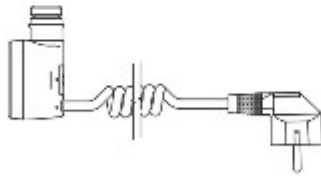

U - kabel spiralny z wtyczką