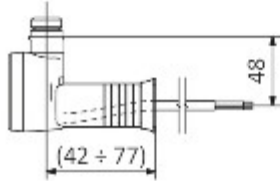

Grzałka może być wykończona kablem spiralny, kablem prostym lub bez kabla z maskownicą

W - kabel prosty z wtyczką

M - kabel prosty bez wtyczki z maskownicą

U - kabel spiralny z wtyczką

Warianty

KOLOR	MOC	WYKOŃCZENIE	WYSYŁKA	CENA	CENA Z 30NI PRZED PROM.
biała	200 W	kabel spiralny	21 dni	388.68 zł 330.38 zł	388.68 zł
biała	200 W	kabel prosty	21 dni	388.68 zł 330.38 zł	388.68 zł
biała	200 W	bez kabla, z maskownicą	21 dni	388.68 zł 330.38 zł	388.68 zł
biała	300 W	kabel spiralny	21 dni	388.68 zł 330.38 zł	388.68 zł
biała	300 W	kabel prosty	21 dni	388.68 zł 330.38 zł	388.68 zł
biała	300 W	bez kabla, z maskownicą	21 dni	388.68 zł 330.38 zł	388.68 zł
biała	400 W	kabel spiralny	21 dni	388.68 zł 330.38 zł	388.68 zł
biała	400 W	kabel prosty	21 dni	388.68 zł 330.38 zł	388.68 zł
biała	400 W	bez kabla, z maskownicą	21 dni	388.68 zł 330.38 zł	388.68 zł
biała	600 W	kabel spiralny	21 dni	388.68 zł 330.38 zł	388.68 zł
biała	600 W	kabel prosty	21 dni	388.68 zł 330.38 zł	388.68 zł
biała	600 W	bez kabla, z maskownicą	21 dni	388.68 zł 330.38 zł	388.68 zł
biała	800 W	kabel spiralny	21 dni	388.68 zł 330.38 zł	388.68 zł
biała	800 W	kabel prosty	21 dni	388.68 zł 330.38 zł	388.68 zł
biała	800 W	bez kabla, z maskownicą	21 dni	388.68 zł 330.38 zł	388.68 zł
chrom	200 W	kabel spiralny	21 dni	446.49 zł 379.52 zł	446.49 zł
chrom	200 W	kabel prosty	21 dni	446.49 zł 379.52 zł	446.49 zł
chrom	200 W	bez kabla, z maskownicą	21 dni	446.49 zł 379.52 zł	446.49 zł
chrom	300 W	kabel spiralny	21 dni	446.49 zł 379.52 zł	446.49 zł
chrom	300 W	kabel prosty	21 dni	446.49 zł 379.52 zł	446.49 zł
chrom	300 W	bez kabla, z maskownicą	21 dni	446.49 zł 379.52 zł	446.49 zł
chrom	400 W	kabel spiralny	21 dni	446.49 zł 379.52 zł	446.49 zł
chrom	400 W	kabel prosty	21 dni	446.49 zł 379.52 zł	446.49 zł
chrom	400 W	bez kabla, z maskownicą	21 dni	446.49 zł 379.52 zł	446.49 zł
chrom	600 W	kabel spiralny	21 dni	446.49 zł 379.52 zł	446.49 zł
chrom	600 W	kabel prosty	21 dni	446.49 zł 379.52 zł	446.49 zł
chrom	600 W	bez kabla, z maskownicą	21 dni	446.49 zł 379.52 zł	446.49 zł
chrom	800 W	kabel spiralny	21 dni	446.49 zł 379.52 zł	446.49 zł
chrom	800 W	kabel prosty	21 dni	446.49 zł 379.52 zł	446.49 zł
chrom	800 W	bez kabla, z maskownicą	21 dni	446.49 zł 379.52 zł	446.49 zł
czarny	200 W	kabel spiralny	21 dni	413.28 zł 351.29 zł	413.28 zł
czarny	200 W	kabel prosty	21 dni	413.28 zł 351.29 zł	413.28 zł
czarny	200 W	bez kabla, z maskownicą	21 dni	413.28 zł 351.29 zł	413.28 zł
czarny	300 W	kabel spiralny	21 dni	413.28 zł 351.29 zł	413.28 zł
czarny	300 W	kabel prosty	21 dni	413.28 zł 351.29 zł	413.28 zł
czarny	300 W	bez kabla, z maskownicą	21 dni	413.28 zł 351.29 zł	413.28 zł
czarny	400 W	kabel spiralny	21 dni	413.28 zł 351.29 zł	413.28 zł