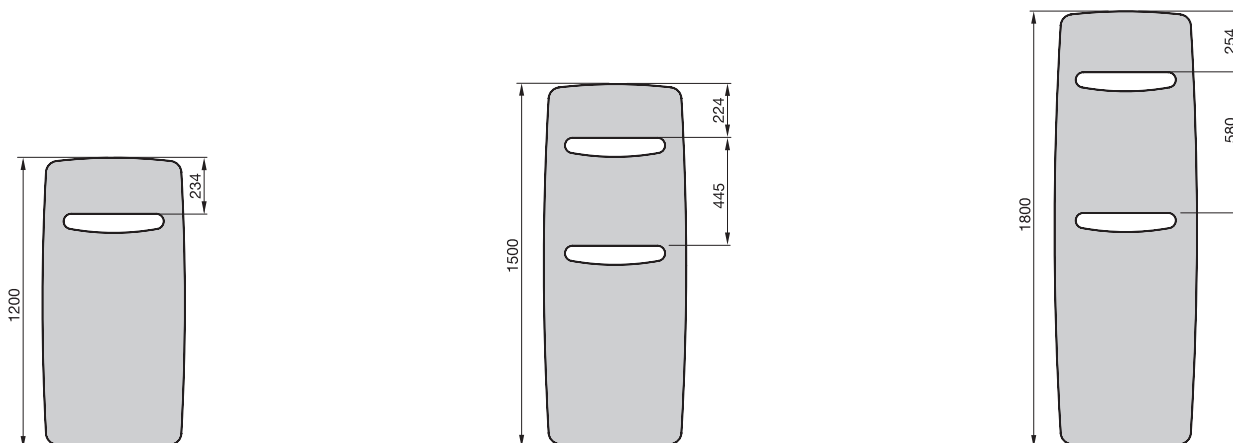

Przegląd modeli