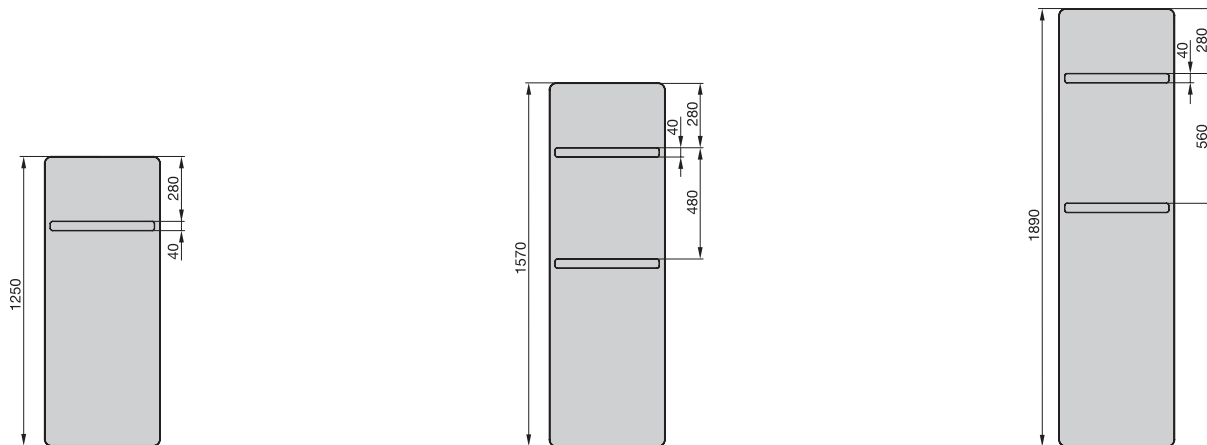

Zehnder Vitalo Bar

Przegląd modeli

Opis

Zehnder Vitalo Bar to grzejnik dekoracyjny z płaskim frontem aluminiowym. Wewnątrz grzejnika znajduje się miedziana rura wodonośna zamknięta w obudowie z grafitu i aluminium. Okalająca rama jest wykonana z czarnego poliamidu. Zależnie od modelu grzejnik jest wyposażony w jeden lub dwa chromowane uchwyty na ręczniki. Moc grzewcza zmierzona została zgodnie z normą EN 422, produkt posiada oznakowanie CE. Przyłącza c.o. znajdują się w dolnej krawędzi ramy okalającej i umożliwiają podłączenie środkowe (2 x 1/2" o rozstawie 50 mm). Grzejniki pokryte lakierem proszkowym, standardowo RAL 9016 lub na życzenie w kolorze z palety barw Zehnder. Dostawa wyrobu gotowego do montażu wraz z zestawem montażowym oraz 1 lub 2 uchwytami na ręczniki (zależnie od wysokości) w opakowaniu transportowym.

W zależności od wysokości grzejnik posiada jedno lub dwa wycięcia służące do zawieszania ręczników. Moc grzewcza zmierzona została zgodnie z normą EN 422, produkt posiada oznakowanie CE.

Przyłącza c.o. znajdują się w dolnej krawędzi ramy okalającej i umożliwiają podłączenie środkowe (2 x 1/2" o rozstawie 50 mm).