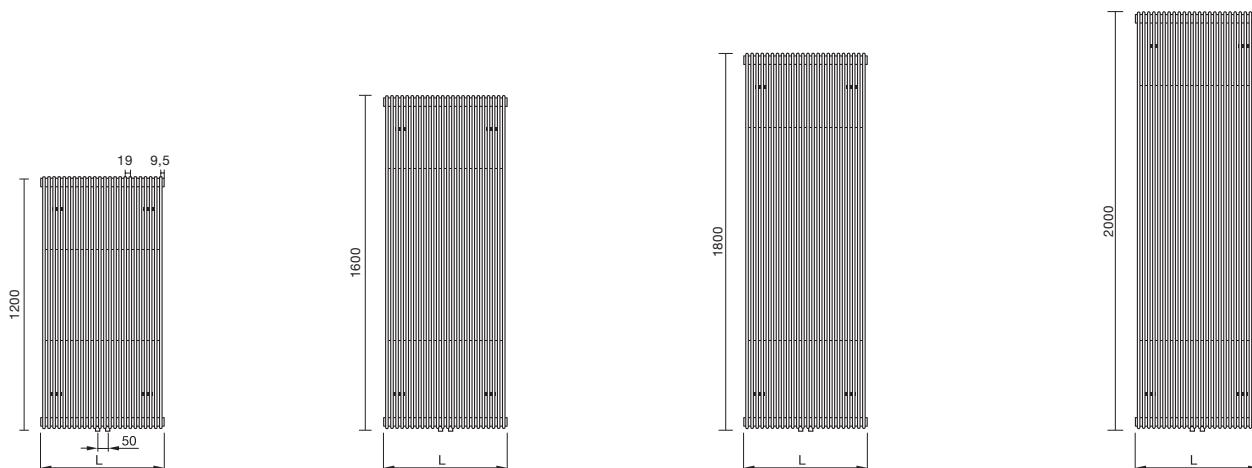

Opis

Grzejnik dekoracyjny Zehnder Orbis zbudowany jest ze stalowych rurek pionowych o średnicy \varnothing 12 mm oraz poziomych kolektorów umieszczonych z tyłu. Ułożenie rurek tworzy delikatną mozaikę i nadaje grzejnikowi lekkości.