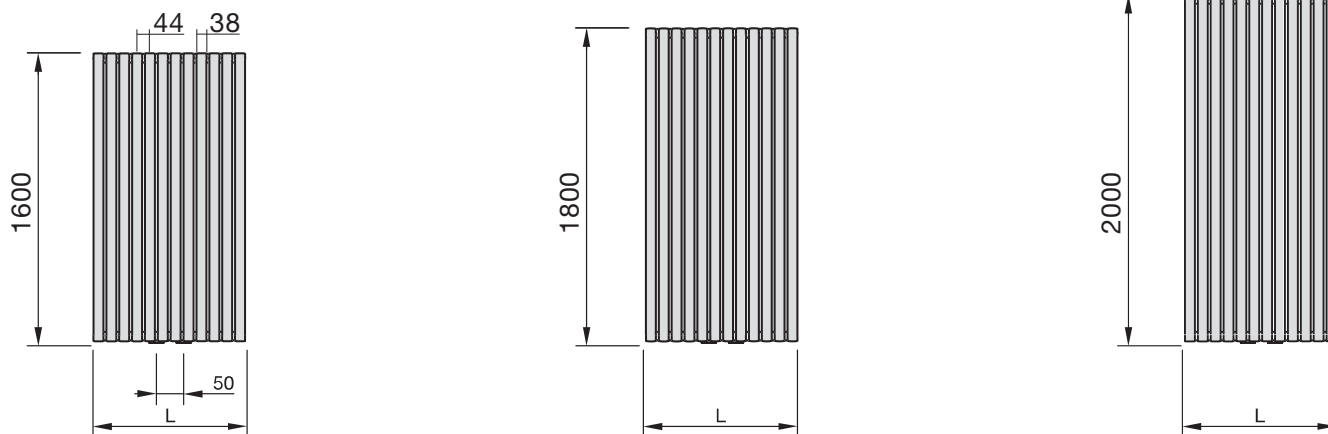

Opis zasilanie wodne

Grzejnik Zehnder Ax składa się z pionowych płaskich rur stalowych o szerokości 38 mm, mocnych i stabilnych, lecz sprawiających wrażenie bardzo lekkich, tworzących elegancką płytę grzewczą. Grzejnik ten wspaniale łączy ciekawy design z funkcjonalnością.

Moc grzewcza wg EN 442, oznaczenie CE.

Grzejnik lakierowany proszkowo, standardowo w kolorze białym RAL 9016, na życzenie w kolorach z palety barw Zehnder. Dostawa wyrobu gotowego do montażu z konsolami do montażu naściennego w kolorze grzejnika. Przyłącza dla zasilania i powrotu 1/2", środkowe o rozstawie 50 mm.

Zakres dostawy standardowej - zasilanie wodne

- powłoka z lakieru proszkowego, kolor standard - biały RAL 9016
- 2 x przyłącza 1/2" środkowe 50 mm
- odpowietrznik 1/2" chromowany
- zestaw montażowy w kolorze grzejnika
- opakowanie transportowe

Brak możliwości zastosowania grzałki elektrycznej.

Pozostałe modele oraz wersja 2-warstwowa - na zapytanie

Widok z boku:

Widok z góry:

H = wysokość
L = długość
N = rozstaw złącz 50 mm

Wymiary podane w mm