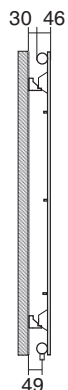

Opis zasilanie wodne

Grzejnik Zehnder Ax składa się z pionowych płaskich rur stalowych o szerokości 38 mm, mocnych i stabilnych, lecz sprawiających wrażenie bardzo lekkich, tworzących elegancką płytę grzewczą. Grzejnik ten wspaniale łączy ciekawy design z funkcjonalnością.

Moc grzewcza wg EN 442, oznaczenie CE.

Grzejnik lakierowany proszkowo, standardowo w kolorze białym RAL 9016, na życzenie w kolorach z palety barw Zehnder. Dostawa wyrobu gotowego do montażu z konsolami do montażu naściennego w kolorze grzejnika. Przyłącza dla zasilania i powrotu 1/2", środkowe o rozstawie 50 mm.

Zasilanie wodne

Grzejniki lakierowane

Model	H mm	L mm	Moc grzewcza			Exp. n	Dobór grzałki elektr. W	V dm ³	M kg
			EN 442 ① W	70/55/24 W	55/45/24 W				
ZAV 160-08	1600	352	630	443	266	1,31	-	1,9	11,8
ZAV 160-10	1600	440	787	553	332	1,31	-	2,4	14,7
ZAV 160-12	1600	528	944	664	399	1,31	-	2,9	17,6
ZAV 160-14	1600	616	1102	775	465	1,31	-	3,4	20,6
ZAV 180-08	1800	352	704	495	297	1,31	-	2,1	13,0
ZAV 180-10	1800	440	880	619	371	1,31	-	2,6	16,3
ZAV 180-12	1800	528	1056	742	446	1,31	-	3,1	19,6
ZAV 180-14	1800	616	1232	866	520	1,31	-	3,6	22,8
ZAV 200-08	2000	352	780	548	329	1,31	-	2,2	14,4
ZAV 200-10	2000	440	975	685	411	1,31	-	2,8	18,0
ZAV 200-12	2000	528	1170	823	494	1,31	-	3,4	21,6
ZAV 200-14	2000	616	1365	960	576	1,31	-	3,9	25,2

Brak możliwości zastosowania grzałki elektrycznej.

Pozostałe modele oraz wersja 2-warstwowa - na zapytanie

Widok z boku:

Widok z góry:

H = wysokość
L = długość
N = rozstaw złącz 50 mm

Wymiary podane w mm